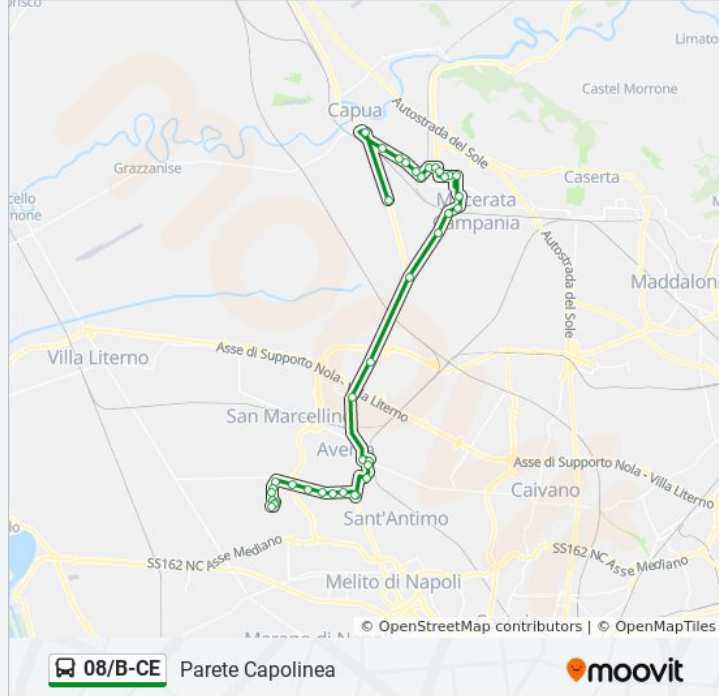

Via Marconi - Rif. Civ. 9 (Federcaccia)

Via Marconi - Rif. Piazza Del Popolo Lato Sx

Via S.Giuseppe Lavoratore - Via V. Emanuele

Piazza Trinità

Parete Capolinea

Direzione: San Tamarro

44 fermate

[VISUALIZZA GLI ORARI DELLA LINEA](#)