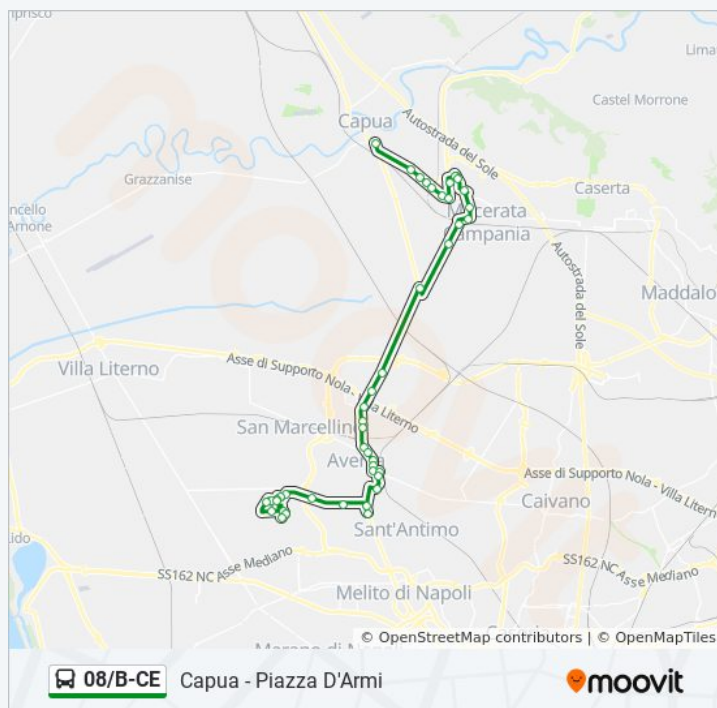

Informazioni sulla linea bus 08/B-CE

Direzione: Capua - Piazza D'Armi

Fermate: 46

Durata del tragitto: 53 min

La linea in sintesi:

Via Roma - Cimitero

Strada Statale 7 Bis - Sottostazione Elettrica
Prossimità Alfa Bru