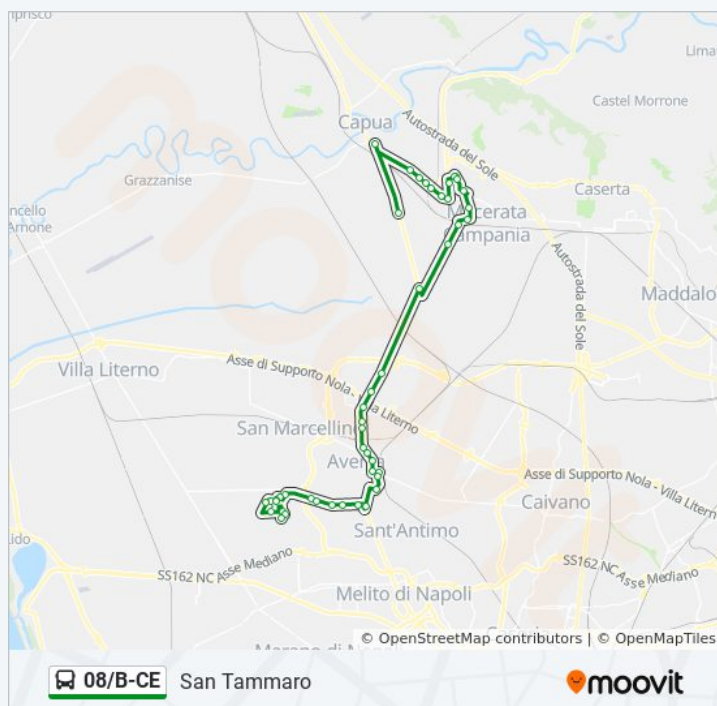

Informazioni sulla linea bus 08/B-CE

Direzione: San Tamarro

Fermate: 44

Durata del tragitto: 66 min

La linea in sintesi:

Teverola (Banco Di Napoli)

Via Roma - Cimitero

Strada Statale 7 Bis - Sottostazione Elettrica
Prossimità Alfa Bru