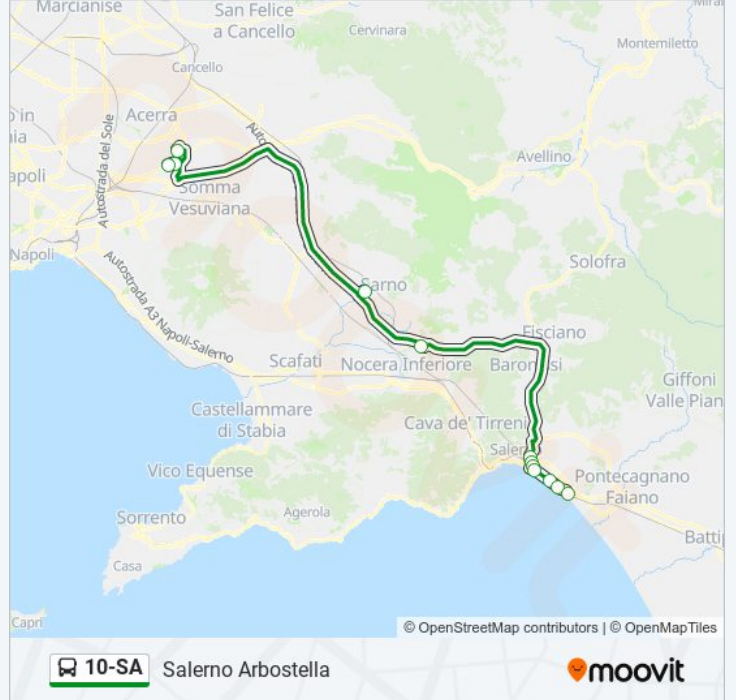

### Direzione: Salerno Arbostella

12 fermate

[VISUALIZZA GLI ORARI DELLA LINEA](#)

Pomigliano - Leonardo Spa

Pomigliano - Alfa Avio

Alfa Lancia 2

Sarno - Svincolo A30

Codola Capolinea

Salerno - Via E. Caterina, 7

Salerno - Cittadella Giudiziaria

Vinciprova

Lungomare Tafuri La Carnale

Pastena - Polo Nautico

Mercatello (P.Zza Grasso)

Salerno Arbostella

### Orari della linea bus 10-SA

Orari di partenza verso Salerno Arbostella:

lunedì	14:15 - 22:15
martedì	14:15 - 22:15
mercoledì	14:15 - 22:15
giovedì	14:15 - 22:15
venerdì	14:15 - 22:15
sabato	14:15 - 22:15
domenica	Non in Servizio

### Informazioni sulla linea bus 10-SA

**Direzione:** Salerno Arbostella

**Fermate:** 12

**Durata del tragitto:** 75 min

**La linea in sintesi:**

Orari, mappe e fermate della linea bus 10-SA disponibili in un PDF su [moovitapp.com](https://moovitapp.com). Usa [App Moovit](#) per ottenere tempi di attesa reali, orari di tutte le altre linee o indicazioni passo-passo per muoverti con i mezzi pubblici a Napoli e Campania.