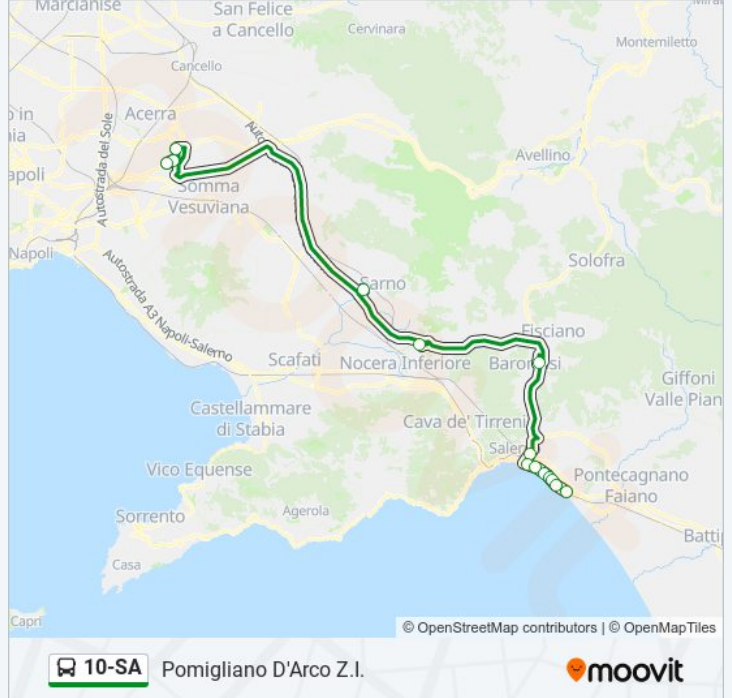

La linea bus 10-SA (Pomigliano D'Arco Z.I.) ha 2 percorsi. Durante la settimana è operativa:

(1) Pomigliano D'Arco Z.I.: 04:30 - 12:15(2) Salerno Arbostella: 14:15 - 22:15

Usa Moovit per trovare le fermate della linea bus 10-SA più vicine a te e scoprire quando passerà il prossimo mezzo della linea bus 10-SA

**Direzione: Pomigliano D'Arco Z.I.**

14 fermate

[VISUALIZZA GLI ORARI DELLA LINEA](#)

- Salerno Arbostella
- Mercatello (Mons. Grasso)
- Trento Caputo
- Pastena - P.za Caduti Di Brescia
- Pastena - Via Posidonia, 169
- Torrione Forte La Carnale
- Salerno (Corso Garibaldi)
- Salerno Irno FS
- Allende
- Codola Capolinea
- Sarno - Svincolo A30
- Alfa Lancia 2
- Pomigliano - Alfa Avio
- Pomigliano - Leonardo Spa

**Informazioni sulla linea bus 10-SA**

**Direzione:** Pomigliano D'Arco Z.I.

**Fermate:** 14

**Durata del tragitto:** 75 min

**La linea in sintesi:**

### Direzione: Salerno Arbostella

12 fermate

[VISUALIZZA GLI ORARI DELLA LINEA](#)

Pomigliano - Leonardo Spa

Pomigliano - Alfa Avio

Alfa Lancia 2

Sarno - Svincolo A30

Codola Capolinea