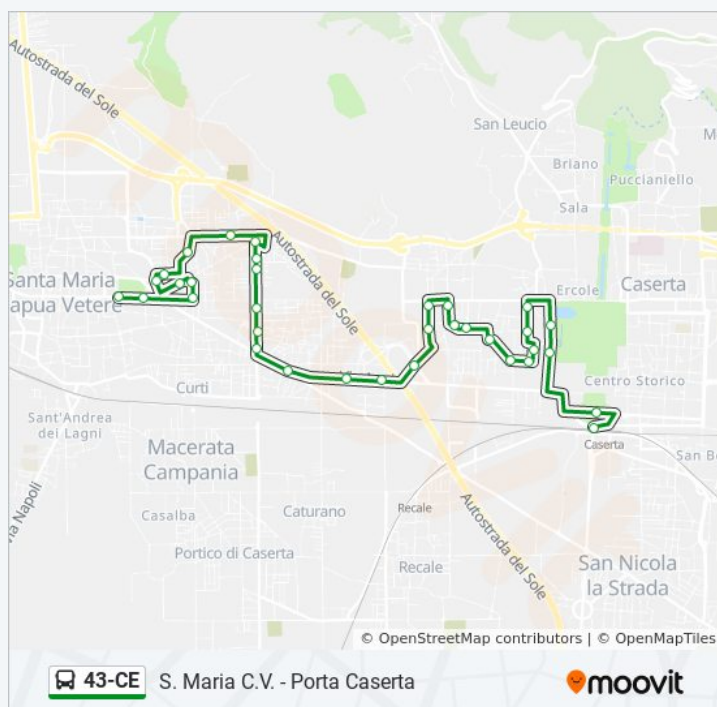

Informazioni sulla linea bus 43-CE

Direzione: Caserta FS

Fermate: 29

Durata del tragitto: 35 min

La linea in sintesi:

Direzione: S. Maria C.V. - Porta Caserta

26 fermate

[VISUALIZZA GLI ORARI DELLA LINEA](#)

Orari della linea bus 43-CE

Orari di partenza verso S. Maria C.V. - Porta Caserta:

| | |
|-----------|-----------------|
| luned  | Non in Servizio |
| martedi | 06:35 - 17:15 |
| mercoled  | 06:35 - 17:15 |
| gioved  | 06:35 - 17:15 |
| venerd  | 06:35 - 17:15 |
| sabato | 06:35 - 17:15 |
| domenica | Non in Servizio |

Informazioni sulla linea bus 43-CE

Direzione: S. Maria C.V. - Porta Caserta

Fermate: 26

Durata del tragitto: 15 min

La linea in sintesi:

pubblici a Napoli e Campania.

[Scopri Moovit](#) • [Soluzioni MaaS](#) • [Paesi disponibili](#) • [Mooviter Community](#)