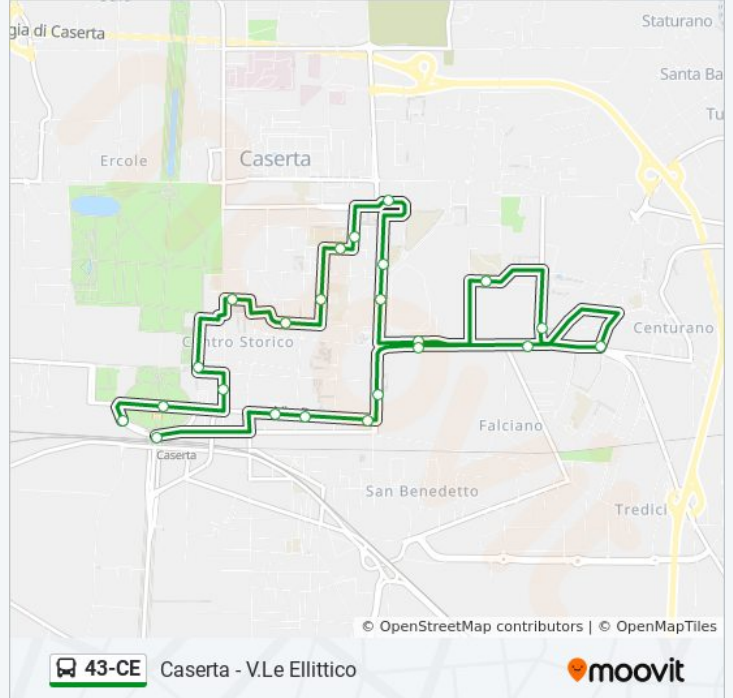

Usa Moovit per trovare le fermate della linea bus 43-CE più vicine a te e scoprire quando passerà il prossimo mezzo della linea bus 43-CE

Direzione: Caserta - V.Le Ellittico

20 fermate

[VISUALIZZA GLI ORARI DELLA LINEA](#)

Caserta FS - Piazza Garibaldi
Roma - Pagano
Via Roma, 204
Monumento Ai Caduti
Stadio - Medaglie D'Oro
Medaglie D'Oro - Dei Bersaglieri
Cilea
Via Borsellino - Centro Commerciale
Via S. Augusto - Itis Giordani
Stadio - Medaglie D'Oro
Beneduce
Pitesti
Via Cornacchia
Via De Gasperi - Istituto Manzoni
Via Ceccano - Ufficio Scolastico
Piazza Matteotti
Piazza Vanvitelli - Banca D'Italia
Piazza Gramsci
Battisti
Viale Ellittico, 21

Informazioni sulla linea bus 43-CE

Direzione: Caserta - V.Le Ellittico

Fermate: 20

Durata del tragitto: 24 min

La linea in sintesi:

Direzione: Caserta FS

51 fermate

[VISUALIZZA GLI ORARI DELLA LINEA](#)

Santa Maria C.V. - Porta Caserta

Appia - Escrivà

Trieste - Pompei

Carceri Vecchie - Aldo Moro

Stellato - Panito

Piazza Verrazzo

Circumvallazione - Pontesano

Giordano Shop