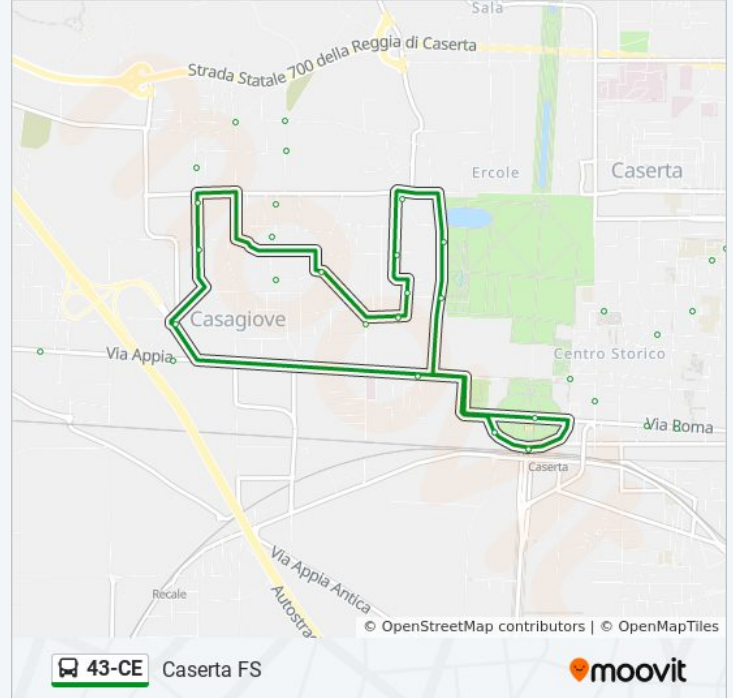

Piazza Matteotti

Piazza Vanvitelli - Banca D'Italia

Piazza Gramsci

Battisti

Viale Ellittico, 21

Caserta FS - Piazza Garibaldi

Direzione: Caserta FS

29 fermate

[VISUALIZZA GLI ORARI DELLA LINEA](#)

Santa Maria C.V. - Porta Caserta

Appia - Escrivà

Trieste - Pompei

Carceri Vecchie - Aldo Moro

Stellato - Panito

Giordano Shop

Via Naz. Appia, 296