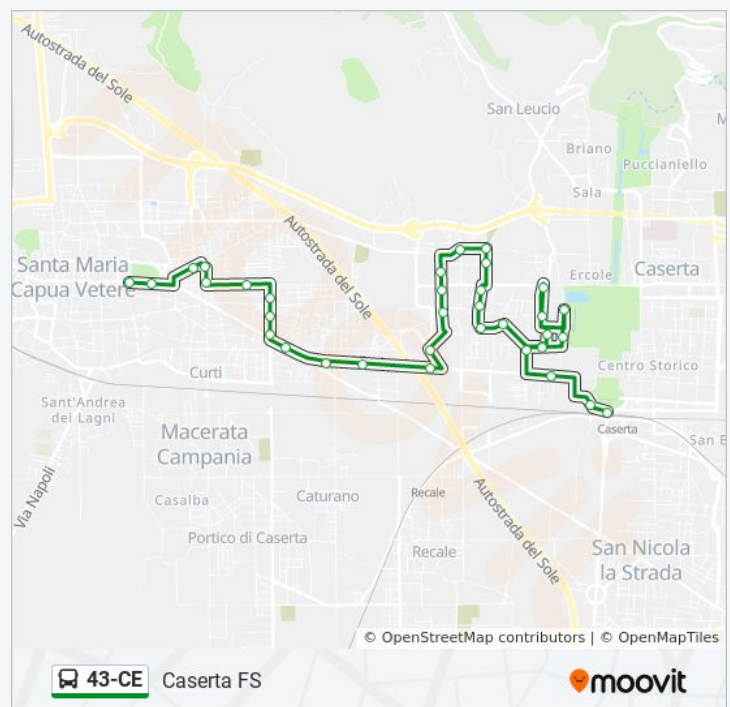

Via Passionisti - Palazzo Al Boschetto

Via S. Francesco Di Paola (Ospedale Militare)

Via Torrino, 10

Douhet - Santagata

Viale Ellittico, 21

Caserta FS - Piazza Garibaldi

Orari della linea bus 43-CE

Orari di partenza verso Caserta FS:

Informazioni sulla linea bus 43-CE

Direzione: Caserta FS

Fermate: 29

Durata del tragitto: 35 min

La linea in sintesi:

Direzione: S. Maria C.V. - Porta Caserta

26 fermate

[VISUALIZZA GLI ORARI DELLA LINEA](#)