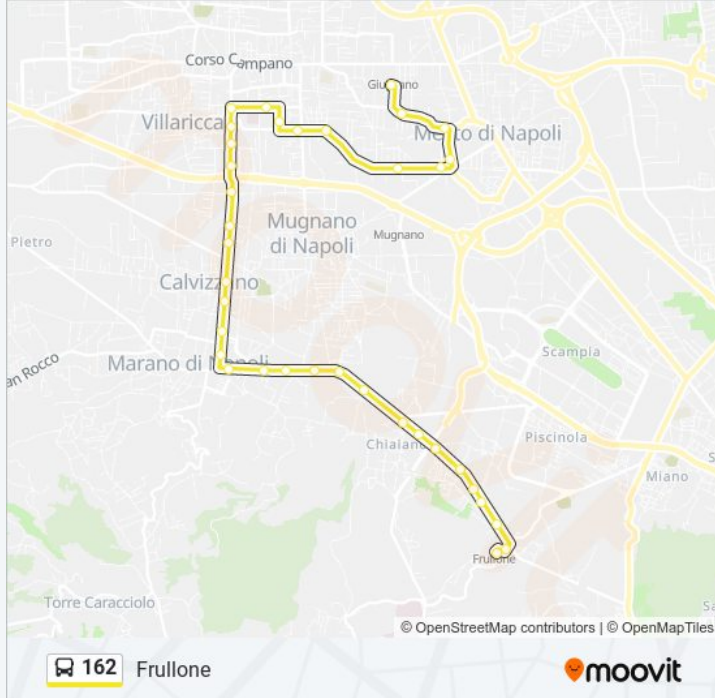

Informazioni sulla linea bus 162

Direzione: Colonne Signorelli - Metronordest

Fermate: 39

Durata del tragitto: 51 min

La linea in sintesi:

Italia

Fermi

Fermi

Informazioni sulla linea bus 162

Direzione: Frullone

Fermate: 36

Durata del tragitto: 50 min

La linea in sintesi:

Fermi

Fermi

Fermi

Europa

Europa

S. Maria A Cubito

S. Maria A Cubito 649

S. M. A Cubito

S. Maria A Cubito

S. Maria A Cubito

Scaglione - M1

Scaglione 361

Scaglione

Scaglione

Scaglione

Rocco Marco Di Torrepadula

Frullone

Orari, mappe e fermate della linea bus 162 disponibili in un PDF su moovitapp.com. Usa App Moovit per ottenere tempi di attesa reali, orari di tutte le altre linee o indicazioni passo-passo per muoverti con i mezzi pubblici a Napoli e Campania.