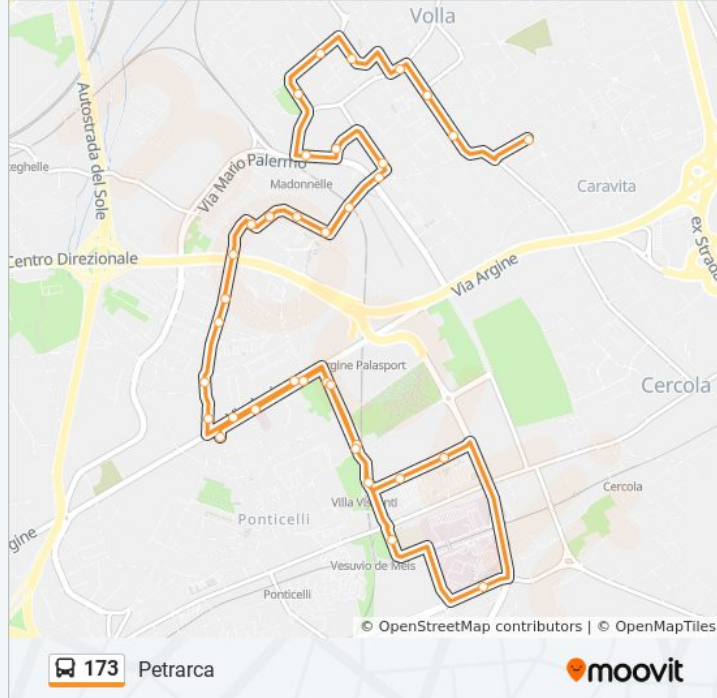

**Informazioni sulla linea bus 173**

**Direzione:** Argine - Stazionamento

**Fermate:** 22

**Durata del tragitto:** 25 min

**La linea in sintesi:**

**Direzione: Petrarca**

35 fermate

[VISUALIZZA GLI ORARI DELLA LINEA](#)

Napoli

Colombo

Roma - Rossi

Rossi - Alighieri

Rossi - Sanzio

Petrarca

Orari, mappe e fermate della linea bus 173 disponibili in un PDF su [moovitapp.com](https://moovitapp.com). Usa [App Moovit](https://moovitapp.com) per ottenere tempi di attesa reali, orari di tutte le altre linee o indicazioni passo-passo per muoverti con i mezzi pubblici a Napoli e Campania.