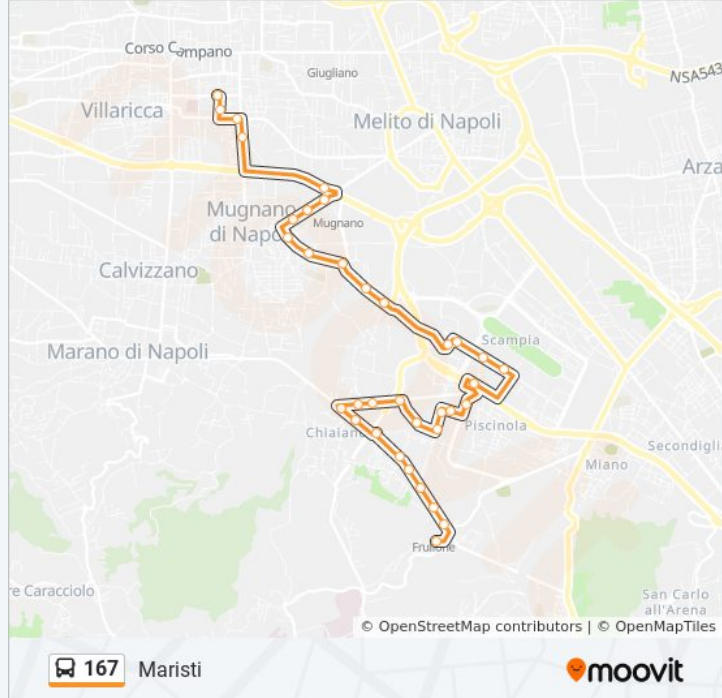

### Orari della linea bus 167

Orari di partenza verso Maristi:

lunedì	06:30 - 17:00
martedì	06:30 - 17:00
mercoledì	06:30 - 17:00
giovedì	06:30 - 17:00
venerdì	06:30 - 17:00
sabato	07:00 - 16:20
domenica	Non in Servizio

### Informazioni sulla linea bus 167

**Direzione:** Maristi

**Fermate:** 40

**Durata del tragitto:** 36 min

**La linea in sintesi:**

Dell'Abbondanza

Dell'Abbondanza 54

Piovani

Labriola

Labriola - Galimberi

Labriola

Vicinale Tavernola

Moro

Moro

Moro

Mercato

Melito Mugnano

Melito Mugnano

Melito Mugnano

Nenni

Mugnano - Giugliano

Magellano

Togliatti

Maristi