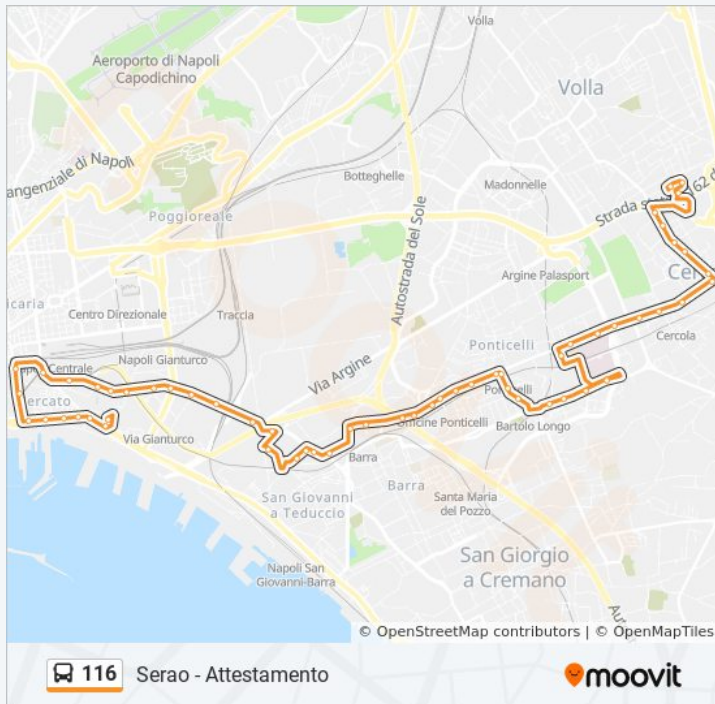

### Informazioni sulla linea bus 116

**Direzione:** Serao - Attestamento

**Fermate:** 58

**Durata del tragitto:** 56 min

**La linea in sintesi:**

Metamorfosi

Delle Metamorfosi

Martiri Della Libertà