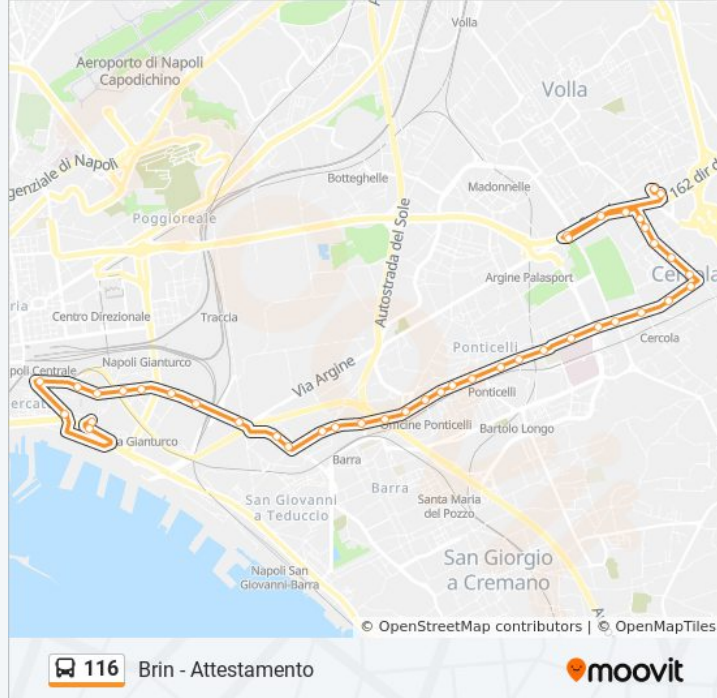

### Informazioni sulla linea bus 116

**Direzione:** Brin - Attestamento

**Fermate:** 42

**Durata del tragitto:** 55 min

**La linea in sintesi:**

De Meis - Longo

Volpicella

Valpolicella - Vesuvio

Galileo Ferraris

Ferraris

Ferraris - Gianturco

Ferraris

Ferraris

Ferraris - Poste

Ferraris - Rampa Autostrada

Galileo Ferraris - Lucci

Lucci

Volta

Brin - Attestamento

**Direzione: Serao - Attestamento**

58 fermate

[VISUALIZZA GLI ORARI DELLA LINEA](#)

Brin - Attestamento

Volta