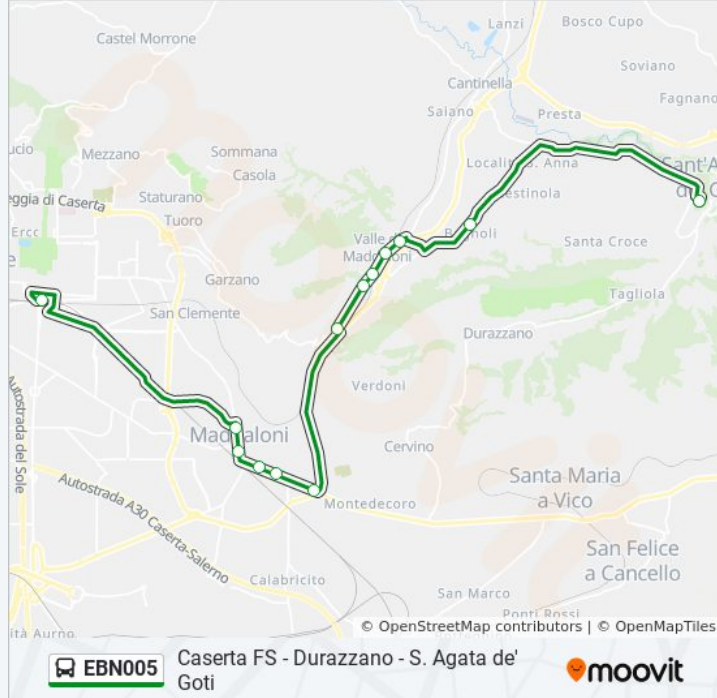

Via Borsellino - Centro Comerciale

Via S. Augusto - Itis Giordani

Stadio - Medaglie D'Oro

Monumento Ai Caduti

Roma - Unità

**Orari della linea bus EBN005**

Orari di partenza verso Caserta FS:

lunedì	Non in Servizio
martedì	08:10 - 13:15
mercoledì	08:10 - 13:15
giovedì	08:10 - 13:15
venerdì	08:10 - 13:15
sabato	08:10 - 13:15
domenica	Non in Servizio

**Informazioni sulla linea bus EBN005****Direzione:** Caserta FS**Fermate:** 24**Durata del tragitto:** 36 min**La linea in sintesi:**

Roma - Don Bosco

Roma - Pagano

Caserta FS - Piazza Garibaldi

### Direzione: Durazzano

29 fermate

[VISUALIZZA GLI ORARI DELLA LINEA](#)

Caserta FS - Piazza Garibaldi

Roma - Pagano

Via Roma, 204

Monumento Ai Caduti

Stadio - Medaglie D'Oro

**Direzione: S. Agata - Via Caudina**

3 fermate

[VISUALIZZA GLI ORARI DELLA LINEA](#)

Durazzano

Traugnano

S. Agata De' Goti - Via Caudina, 31