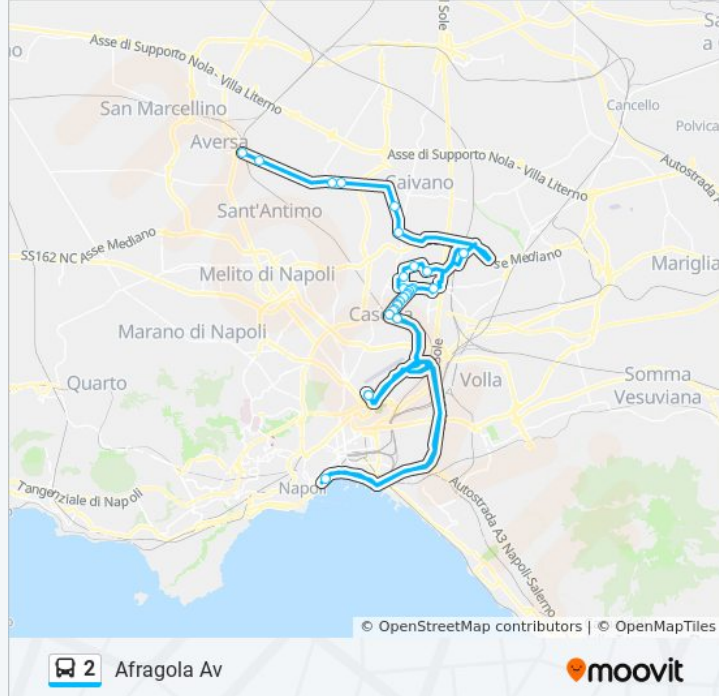

Direzione: Afragola Av

31 fermate

[VISUALIZZA GLI ORARI DELLA LINEA](#)

- Aversa FS - Piazza Mazzini
- Via Atellana - Rif. Civico N° 68
- Martiri Atellani - Cavone
- Martiri Atellani - Corso De Gasperi
- Via Armando Diaz, 100
- Viale I Maggio, 11
- Afragola Av
- Via Cinquevie, 2
- Via De Gasperi - Rif. Di Fronte Rocco Moda
- Via Amendola - Civ. 197
- Piazza XXV Aprile - Via Oberdan
- Piazza Emmanuele Gianturco, 10
- Corso Garibaldi - Civ. 47
- Corso Garibaldi - Civ. 107
- Via Duca D'Aosta - Rif. Civico N° 67-69
- Via Duca D'Aosta - Rif. Alt. Spazio Parcheggio Chiesa S. Antonio Abate
- Via A. Diaz - Rif. Ex Deposito Ctp
- Via A. Diaz - Rif. Di Fronte Elettrauto
- Casoria FS
- Aeroporto Capodichino
- Via Calata Porta Di Massa

Direzione: Afragola Av

Fermate: 31

Durata del tragitto: 56 min

La linea in sintesi:

Aeroporto Capodichino

Casoria FS

Via A. Diaz - Rif. Off. Elettrauto

Via A. Diaz - Rif. 20 Mt. Dopo Ingresso A.D.S.

Via Duca D'Aosta - Rif. Pressi Museo Cam Alt.
Chiesa S. Antonio Abate

Corso Garibaldi - Civ. 96

Corso Garibaldi - Civ. 66

Corso Garibaldi - Rif. Distributore Api

Afragola Via E. A. Mario Via Nenni

Afragola Av

Direzione: Aversa FS

26 fermate

[VISUALIZZA GLI ORARI DELLA LINEA](#)

Afragola Via E. A. Mario Via Nenni

Via P. Nenni - Rif. Civico N° 32

Piazza Castello - Bar Piscopo

Corso E. De Nicola - Civ. 70

Piazza Emmanuele Gianturco, 10