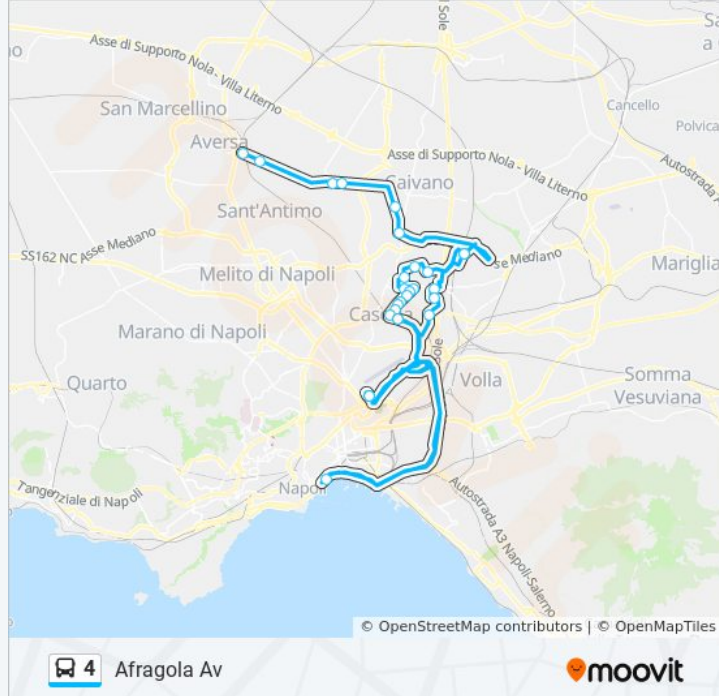

Direzione: Afragola Av

27 fermate

[VISUALIZZA GLI ORARI DELLA LINEA](#)

- Aversa FS - Piazza Mazzini
- Via Atellana - Rif. Civico N° 68
- Martiri Atellani - Cavone
- Martiri Atellani - Corso De Gasperi
- Via Armando Diaz, 100
- Viale I Maggio, 11
- Afragola Av
- Via Cinquevie, 2
- Via De Gasperi - Rif. Di Fronte Rocco Moda
- Via Amendola - Civ. 197
- Piazza XXV Aprile - Via Oberdan
- Piazza Emmanuele Gianturco, 10
- Corso Garibaldi - Civ. 47
- Corso Garibaldi - Civ. 107
- Via Duca D'Aosta - Rif. Civico N° 67-69
- Via Duca D'Aosta - Rif. Alt. Spazio Parcheggio Chiesa S. Antonio Abate
- Via A. Diaz - Rif. Ex Deposito Ctp
- Via A. Diaz - Rif. Di Fronte Elettrauto
- Casoria FS
- Aeroporto Capodichino
- Via Calata Porta Di Massa

Direzione: Afragola Av

Fermate: 27

Durata del tragitto: 48 min

La linea in sintesi:

Aeroporto Capodichino

Casoria FS

C.C. Ikea-Leroy Merlin

Via Cimitero Angolo Via Nunziatella

Afragola Via E. A. Mario Via Nenni

Afragola Av

Direzione: Aversa FS

12 fermate

[VISUALIZZA GLI ORARI DELLA LINEA](#)

Afragola Av

Via Cinquevie, 2

Corso Meridionale, 105

Viale I Maggio, 11

Corso Umberto I - Via Vallante

Ss87, 117

Via Armando Diaz, 100

Via Martiri Atellani - Civ. 56

Martiri Atellani - Corso De Gasperi

Martiri Atellani - Cavone

Via Atellana - Rif. Civico N° 68