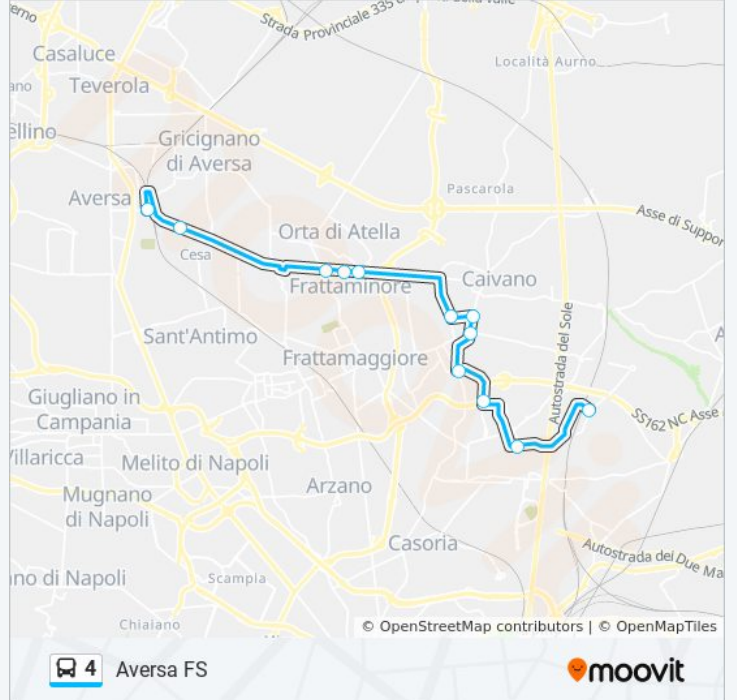

Direzione: Afragola Av

27 fermate

[VISUALIZZA GLI ORARI DELLA LINEA](#)

- Aversa FS - Piazza Mazzini
- Via Atellana - Rif. Civico N° 68
- Martiri Atellani - Cavone
- Martiri Atellani - Corso De Gasperi
- Via Armando Diaz, 100
- Viale I Maggio, 11
- Afragola Av
- Via Cinquevie, 2
- Via De Gasperi - Rif. Di Fronte Rocco Moda
- Via Amendola - Civ. 197
- Piazza XXV Aprile - Via Oberdan
- Piazza Emmanuele Gianturco, 10
- Corso Garibaldi - Civ. 47
- Corso Garibaldi - Civ. 107
- Via Duca D'Aosta - Rif. Civico N° 67-69
- Via Duca D'Aosta - Rif. Alt. Spazio Parcheggio Chiesa S. Antonio Abate
- Via A. Diaz - Rif. Ex Deposito Ctp
- Via A. Diaz - Rif. Di Fronte Elettrauto
- Casoria FS
- Aeroporto Capodichino
- Via Calata Porta Di Massa

Afragola Via E. A. Mario Via Nenni

Afragola Av

Direzione: Aversa FS

12 fermate

[VISUALIZZA GLI ORARI DELLA LINEA](#)

Afragola Av

Via Cinquevie, 2

Corso Meridionale, 105

Viale I Maggio, 11

Corso Umberto I - Via Vallante

Ss87, 117

Via Armando Diaz, 100

Via Martiri Atellani - Civ. 56

Martiri Atellani - Corso De Gasperi

Martiri Atellani - Cavone

Via Atellana - Rif. Civico N° 68

Informazioni sulla linea bus 4

Direzione: Aversa FS

Fermate: 12

Durata del tragitto: 23 min

La linea in sintesi:

Orari, mappe e fermate della linea bus 4 disponibili in un PDF su moovitapp.com. Usa [App Moovit](#) per ottenere tempi di attesa reali, orari di tutte le altre linee o indicazioni passo-passo per muoverti con i mezzi pubblici a Napoli e Campania.