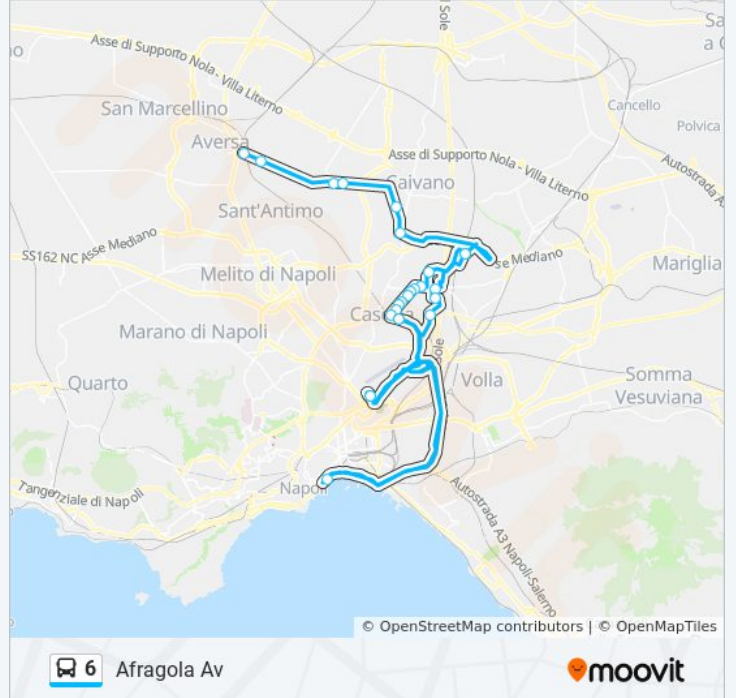

Afragola Av

Scarica L'App

La linea bus 6 (Afragola Av) ha 2 percorsi. Durante la settimana è operativa:

(1) Afragola Av: 13:50(2) Aversa FS: 12:50

Usa Moovit per trovare le fermate della linea bus 6 più vicine a te e scoprire quando passerà il prossimo mezzo della linea bus 6

Direzione: Afragola Av

25 fermate

[VISUALIZZA GLI ORARI DELLA LINEA](#)

Aversa FS - Piazza Mazzini
Via Atellana - Rif. Civico N° 68
Martiri Atellani - Cavone
Martiri Atellani - Corso De Gasperi
Via Armando Diaz, 100
Viale I Maggio, 11
Afragola Av
Via Cinquevie, 2
Corso E. De Nicola - Civ. 70
Piazza Emmanuele Gianturco, 10
Corso Garibaldi - Civ. 47
Corso Garibaldi - Civ. 107
Via Duca D'Aosta - Rif. Civico N° 67-69
Via Duca D'Aosta - Rif. Alt. Spazio Parcheggio
Chiesa S. Antonio Abate
Via A. Diaz - Rif. Ex Deposito Ctp
Via A. Diaz - Rif. Di Fronte Elettrauto
Casoria FS
Aeroporto Capodichino
Via Calata Porta Di Massa
Aeroporto Capodichino
Casoria FS

Direzione: Afragola Av

Fermate: 25

Durata del tragitto: 44 min

La linea in sintesi:

C.C. Ikea-Leroy Merlin

Via Cimitero Angolo Via Nunziatella

Afragola Via E. A. Mario Via Nenni

Afragola Av

Direzione: Aversa FS

12 fermate

[VISUALIZZA GLI ORARI DELLA LINEA](#)

Afragola Av

Via Cinquevie, 2

Corso Meridionale, 105

Viale I Maggio, 11

Corso Umberto I - Via Vallante