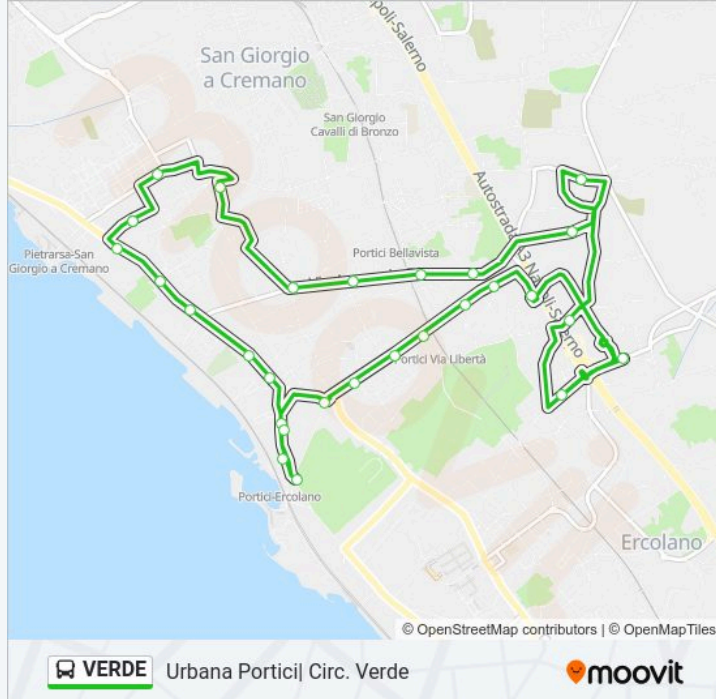

Usa Moovit per trovare le fermate della linea bus VERDE più vicine a te e scoprire quando passerà il prossimo mezzo della linea bus VERDE

Direzione: Via Martiri Di Via Fani - Boscocatenana - Via Martiri Di Via Fani

Fermate: 29

Durata del tragitto: 30 min

La linea in sintesi:

Via Madonnelle, 17

Via Campitelli, Comune

Via Canarde A San Pietro, 25

Poli

Portici Bellavista

Diaz

Diaz - P.Tta Comes

Via Antonio De Curtis, 11

Croce Lagno

Capolinea Via Martiri Di Via Fani Presso Plesso Scolastico

Direzione: Via Martiri Di Via Fani - Boscatena Cimitero- Via Martiri Di Via Fani

31 fermate

[VISUALIZZA GLI ORARI DELLA LINEA](#)

Capolinea Via Martiri Di Via Fani Presso Plesso Scolastico

Garibaldi

Garibaldi

Corso Garibaldi

Garibaldi - Lido Europa

Garibaldi - Gianturco

Gianturco