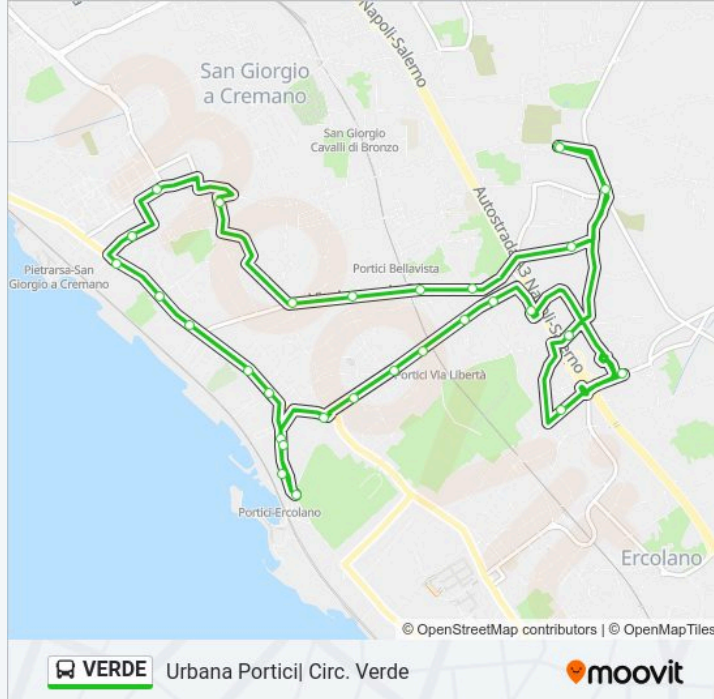

Usa Moovit per trovare le fermate della linea bus VERDE più vicine a te e scoprire quando passerà il prossimo mezzo della linea bus VERDE

Direzione: Via Martiri Di Via Fani - Boscocatenana - Via Martiri Di Via Fani

Ercolano - Ingresso Autostrada

Via Del Corallo, 18

Via Madonnelle, 17

Cozzolino

Via Siani, Presso Cimitero

Via Siani, 7

Via Canarde A San Pietro, 25

Poli

Portici Bellavista

Diaz

Diaz - P.Tta Comes

Via Antonio De Curtis, 11

Croce Lagno

Capolinea Via Martiri Di Via Fani Presso Plesso Scolastico

Orari, mappe e fermate della linea bus VERDE disponibili in un PDF su moovitapp.com. Usa App Moovit per ottenere tempi di attesa reali, orari di tutte le altre linee o indicazioni passo-passo per muoverti con i mezzi pubblici a Napoli e Campania.

© 2024 Moovit - Tutti i diritti riservati