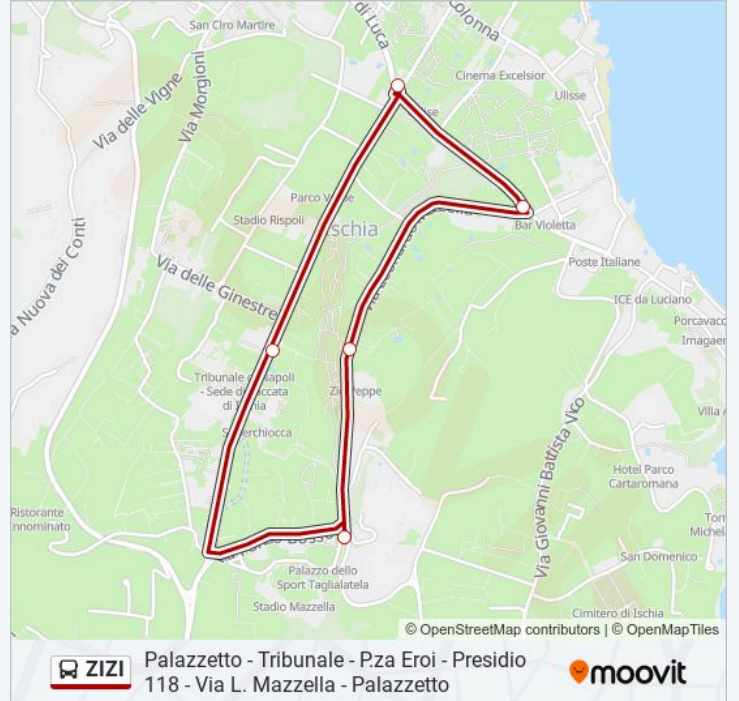

## Palazzetto - Tribunale - P.za Eroi - Presidio 118 - Via L. Mazzella - Palazzetto

Scarica L'App

La linea ZIZI Palazzetto - Tribunale - P.za Eroi - Presidio 118 - Via L. Mazzella - Palazzetto ha una destinazione. Durante la settimana è operativa:

6 fermate

[VISUALIZZA GLI ORARI DELLA LINEA](#)

Palazzetto (Cap. Navetta)

Hotel Continental

Piazza Degli Eroi

Presidio Asl (Per Via L.Maz.)

Via L. Mazzella (Parcheggio)

Palazzetto (Cap. Navetta)

### Orari della linea ZIZI

Orari di partenza verso Palazzetto (Cap. Navetta)→Palazzetto (Cap. Navetta):

lunedì	00:00 - 23:30
martedì	00:00 - 23:30
mercoledì	00:00 - 23:30
giovedì	00:00 - 23:30
venerdì	00:00 - 23:30
sabato	00:00 - 23:30
domenica	00:00 - 23:30

### Informazioni sulla linea ZIZI

**Direzione:** Palazzetto (Cap. Navetta)→Palazzetto (Cap. Navetta)

**Fermate:** 6

**Durata del tragitto:** 8 min

**La linea in sintesi:**

Orari, mappe e fermate della linea ZIZI disponibili in un PDF su [moovitapp.com](https://moovitapp.com). Usa App Moovit per ottenere tempi di attesa reali, orari di tutte le altre linee o indicazioni passo-passo per muoverti con i mezzi pubblici a Napoli e Campania.