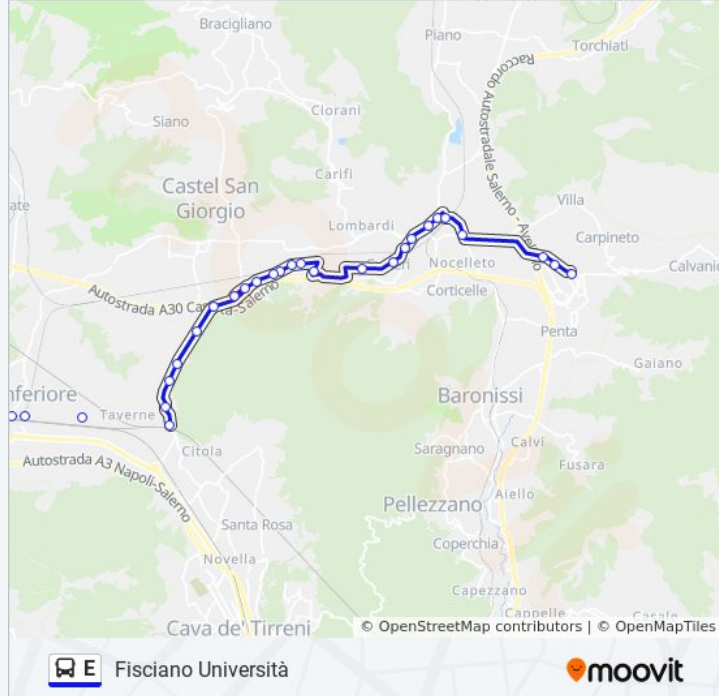

Curteri

Macello 21

Macello 1

Solofrana-Bar Montibob

Solofrana-Pross.Via Guerrasio

Dante

Porta Rotese

S.S.88 50 M. Dopo Quadrivio

Ponte Don Melillo 2

Ponte Don Melillo 4

Fisciano Università

Direzione: Mercato San Severino

30 fermate

[VISUALIZZA GLI ORARI DELLA LINEA](#)

Cicalesì

Napoli, 126