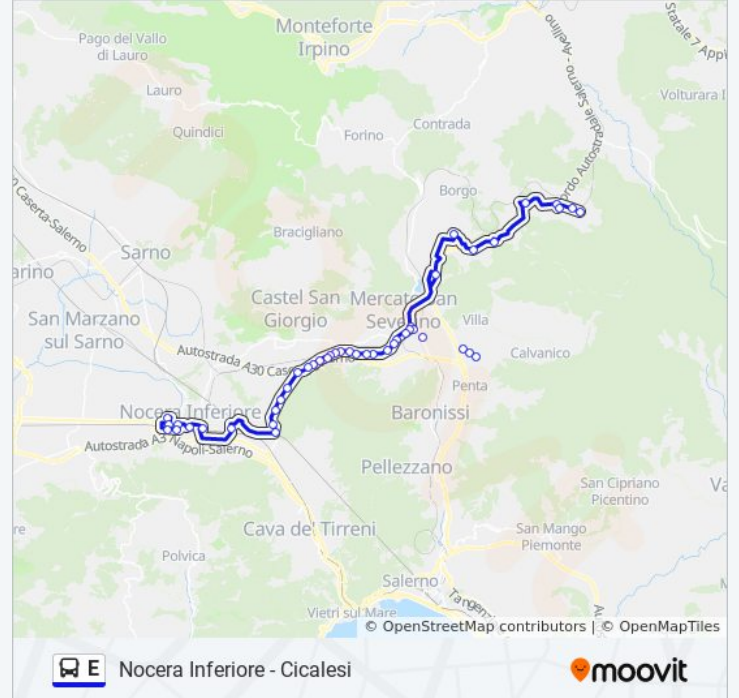

Nocera - Area Mercato

Bv. Trieste - S. Pietro

Anfiteatro

Nocera Inf. - Ospedale

San Biagio

Nocera Inf. Astuti 30

Astuti, 56

Nocera Inferiore FS

Grimaldi Chiesa

Napoli, 126

Cicalesì

Direzione: Pecorari

29 fermate

[VISUALIZZA GLI ORARI DELLA LINEA](#)

Fisciano Università

Unisa (Facoltà Farmacia)