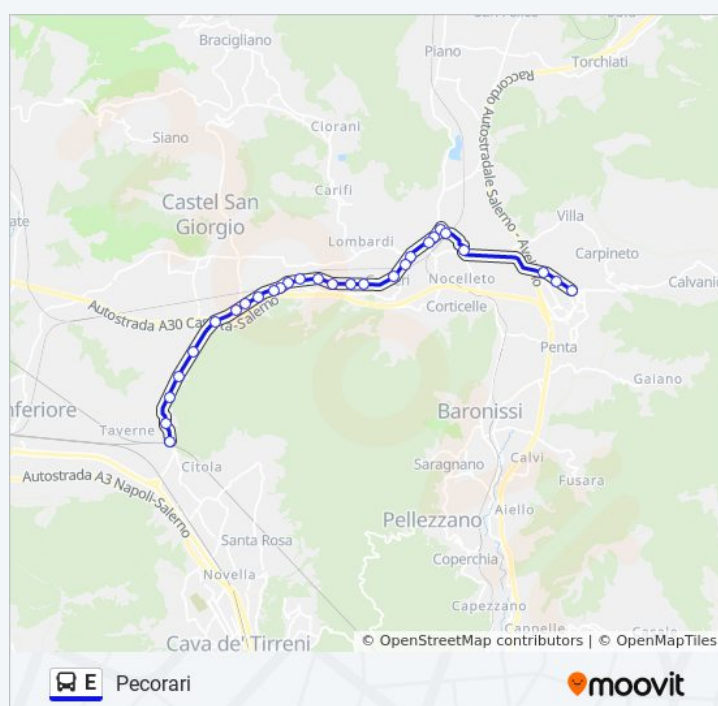

Ospizio 5

Cirillo (Scuola Media Somma)

Cirillo 54

Caracciolo 1

Caracciolo 3

Bivio Rosto

Orari della linea bus E

Orari di partenza verso Pecorari:

Direzione: Pecorari

Fermate: 29

Durata del tragitto: 36 min

La linea in sintesi:

Roccapiemonte - P.za S. M. Del Ponte

Roccapiemonte - Via Della Libertà

Materdomini

Pecorari - Via C. Malloni