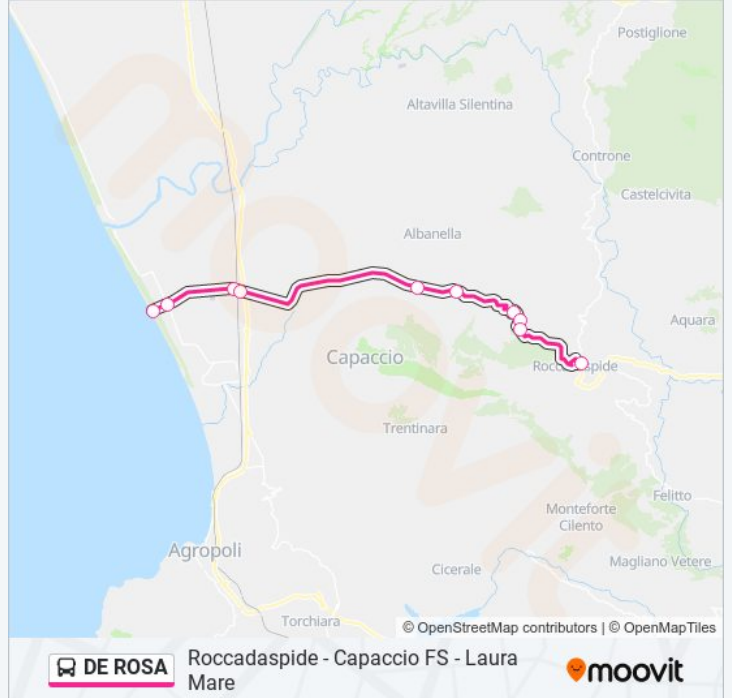

Usa Moovit per trovare le fermate della linea bus DE ROSA più vicine a te e scoprire quando passerà il prossimo mezzo della linea bus DE ROSA

Direzione: Laura Mare (Lido Nettuno)

10 fermate

[VISUALIZZA GLI ORARI DELLA LINEA](#)

Roccamaspide - Via Giuliani

Volparo

Serra Di Roccamaspide

Località Serre

Fonte Rovitelle

Fonte (Fontegas)

Capaccio Scalo FS

Capaccio Scalo

Laura - Hotel Ariston

Laura Mare - Lido Nettuno

Orari della linea bus DE ROSA

Orari di partenza verso Laura Mare (Lido Nettuno):

lunedì	06:15 - 17:10
martedì	06:15 - 17:10
mercoledì	06:15 - 17:10
giovedì	06:15 - 17:10
venerdì	06:15 - 17:10
sabato	06:15 - 17:10
domenica	Non in Servizio

Informazioni sulla linea bus DE ROSA**Direzione:** Laura Mare (Lido Nettuno)**Fermate:** 10**Durata del tragitto:** 35 min**La linea in sintesi:**

Direzione: Roccadaspide

11 fermate

[VISUALIZZA GLI ORARI DELLA LINEA](#)