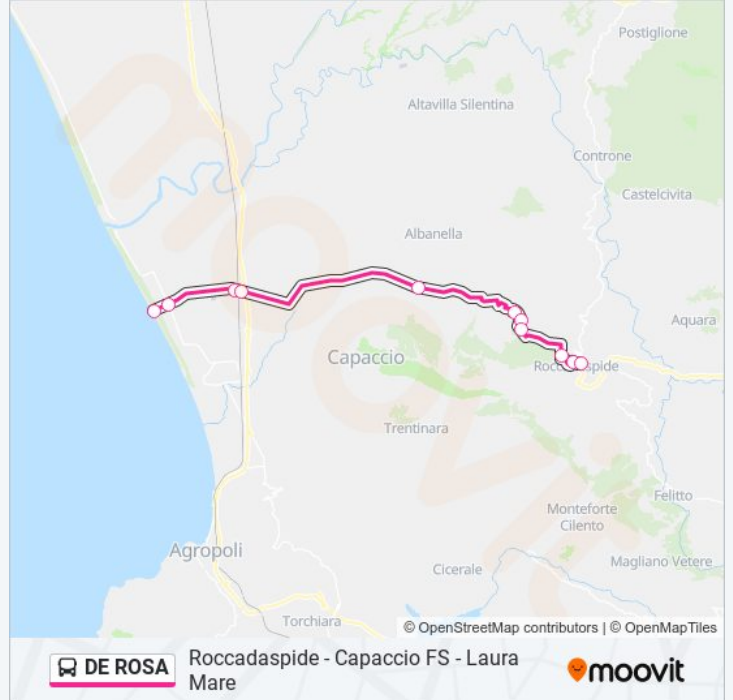

Usa Moovit per trovare le fermate della linea bus DE ROSA più vicine a te e scoprire quando passerà il prossimo mezzo della linea bus DE ROSA

Direzione: Laura Mare (Lido Nettuno)

10 fermate

[VISUALIZZA GLI ORARI DELLA LINEA](#)

Informazioni sulla linea bus DE ROSA**Direzione:** Laura Mare (Lido Nettuno)**Fermate:** 10**Durata del tragitto:** 35 min**La linea in sintesi:**

Direzione: Roccadaspide

11 fermate

[VISUALIZZA GLI ORARI DELLA LINEA](#)

Bv. Roccadaspide

Roccadaspide - Via Mazzini

Roccadaspide - Scuole Elementari

Orari della linea bus DE ROSA

Orari di partenza verso Roccadaspide:

lunedì	07:10 - 18:25
martedì	07:10 - 18:25
mercoledì	07:10 - 18:25
giovedì	07:10 - 18:25
venerdì	07:10 - 18:25
sabato	07:10 - 18:25
domenica	Non in Servizio

Informazioni sulla linea bus DE ROSA

Direzione: Roccadaspide

Fermate: 11

Durata del tragitto: 35 min

La linea in sintesi:

Orari, mappe e fermate della linea bus DE ROSA disponibili in un PDF su moovitapp.com. Usa App Moovit per ottenere tempi di attesa reali, orari di tutte le altre linee o indicazioni passo-passo per muoverti con i mezzi pubblici a Napoli e Campania.