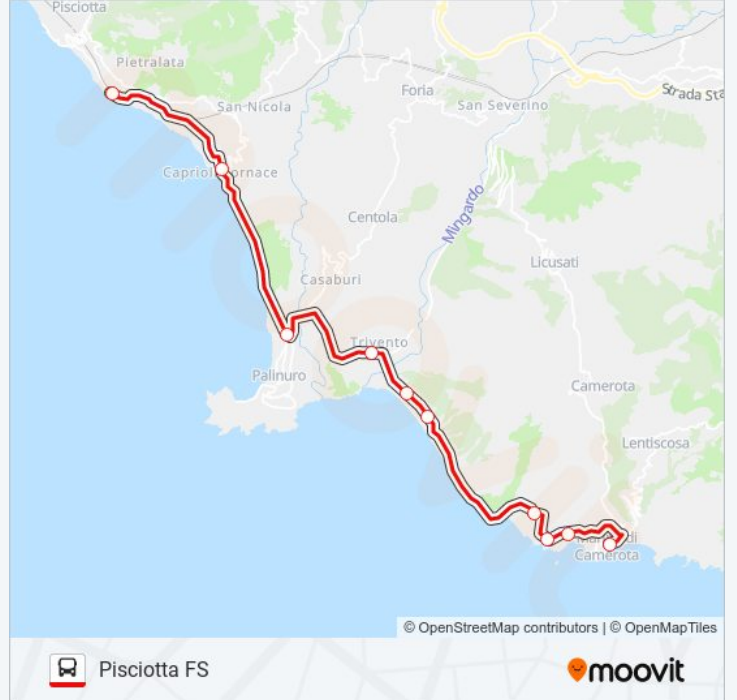

La linea bus FRECCIALINK (Marina Di Camerota) ha 2 percorsi. Durante la settimana è operativa:

(1) Marina Di Camerota: 15:00 - 19:00(2) Pisciotta FS: 09:10 - 14:50

Usa Moovit per trovare le fermate della linea bus FRECCIALINK più vicine a te e scoprire quando passerà il prossimo mezzo della linea bus FRECCIALINK

Direzione: Marina Di Camerota

9 fermate

[VISUALIZZA GLI ORARI DELLA LINEA](#)

Pisciotta FS

Caprioli - Fornace

Rotatoria Ex Club Med

Trivento - Bivio Mingardina

Mingardo - Camping Nessuno

Informazioni sulla linea bus FRECCIALINK**Direzione:** Marina Di Camerota**Fermate:** 9**Durata del tragitto:** 40 min**La linea in sintesi:**

Direzione: Pisciotta FS

10 fermate

[VISUALIZZA GLI ORARI DELLA LINEA](#)

Informazioni sulla linea bus FRECCIALINK

Direzione: Pisciotta FS

Fermate: 10

Durata del tragitto: 40 min

La linea in sintesi:

Orari, mappe e fermate della linea bus FRECCIALINK disponibili in un PDF su moovitapp.com. Usa [App Moovit](#) per ottenere tempi di attesa reali, orari di tutte le altre linee o indicazioni passo-passo per muoverti con i mezzi pubblici a Napoli e Campania.