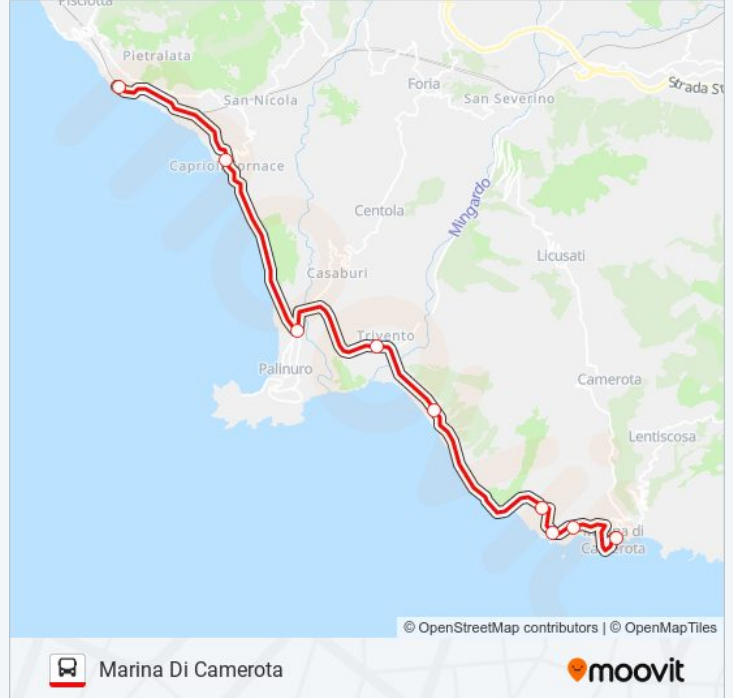

La linea bus FRECCIALINK (Marina Di Camerota) ha 2 percorsi. Durante la settimana è operativa:

(1) Marina Di Camerota: 15:00 - 19:00(2) Pisciotta FS: 09:10 - 14:50

Usa Moovit per trovare le fermate della linea bus FRECCIALINK più vicine a te e scoprire quando passerà il prossimo mezzo della linea bus FRECCIALINK

Direzione: Marina Di Camerota

9 fermate

[VISUALIZZA GLI ORARI DELLA LINEA](#)

Pisciotta FS

Caprioli - Fornace

Rotatoria Ex Club Med

Trivento - Bivio Mingardina

Mingardo - Camping Nessuno

Cala D'Arconte / Happy Village

Capogrosso - Villaggio La Perla

Sirene / Villaggio Blue Marine

Marina Di Camerota

Orari della linea bus FRECCIALINK

Orari di partenza verso Marina Di Camerota:

lunedì	Non in Servizio
martedì	Non in Servizio
mercoledì	Non in Servizio
giovedì	Non in Servizio
venerdì	15:00 - 19:00
sabato	15:00 - 19:00
domenica	15:00 - 19:00

Informazioni sulla linea bus FRECCIALINK**Direzione:** Marina Di Camerota**Fermate:** 9**Durata del tragitto:** 40 min**La linea in sintesi:**

Direzione: Pisciotta FS

10 fermate

[VISUALIZZA GLI ORARI DELLA LINEA](#)