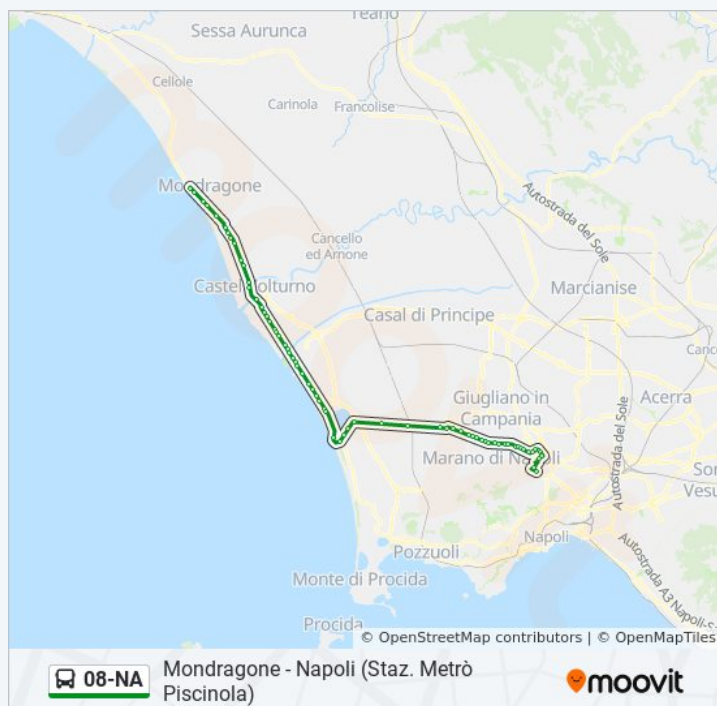

Via Domitiana - Rif. Di Fronte Via Oristano 50 Mt. Prima Di Holiday In

Via Domitiana - Rif. Di Fronte Veterinario San Lorenzo

Orari di partenza verso Napoli - Staz. Metrò

Piscinola:

lunedì	10:00 - 19:15
martedì	09:30 - 20:25
mercoledì	09:30 - 20:25
giovedì	09:30 - 20:25
venerdì	09:30 - 20:25
sabato	09:30 - 20:25
domenica	10:00 - 19:15

Informazioni sulla linea bus 08-NA

Direzione: Napoli - Staz. Metrò Piscinola

Fermate: 69

Durata del tragitto: 105 min

La linea in sintesi:

Via Domitiana - Rif. Uscita Villaggio Coppola

Via Domitiana - Rif. Di Fronte Ristorante 4 Fratelli
(Di Fronte Civ. 819)