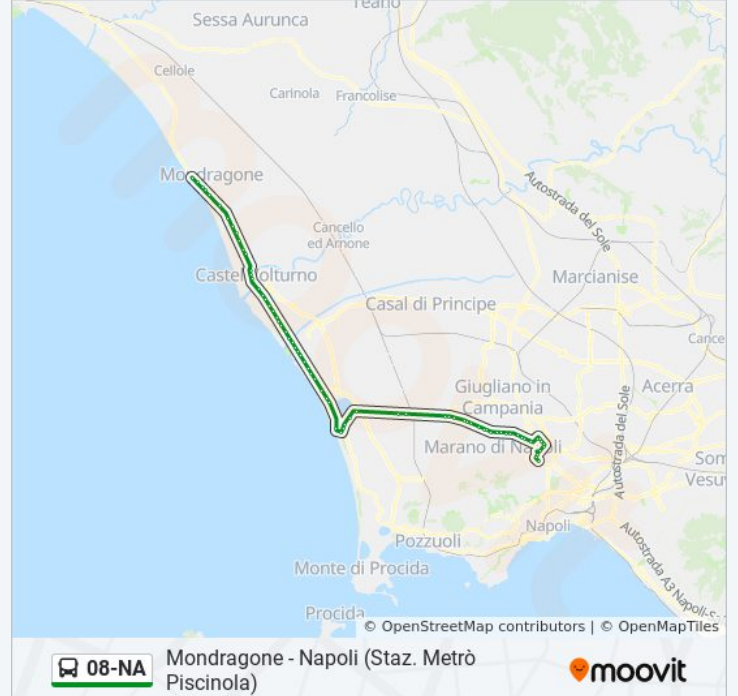

Corso Europa - Corso Italia

Corso Europa - Civ. 481 Utensil 2000

Corso Europa - Civ. 609 Caffetteria Cacciapuoti

Via Circumv. Esterna Rif. Di Fronte Viemme Auto

Via Circumv. Esterna - Rif. Concessionaria Mercedes Rea

Via Circumv. Esterna - Pressi Plurimarche Civ. 16

Via Circumv. Esterna - Rif. Di Fronte Civ. 107

Via Circumv. Esterna - Rif. Di Fronte Civico N° 94 Eurostucchi

Via S. Francesco A Patria - Rif. Ristorante La Chitarra

Via S. Francesco A Patria - Rif. Complesso Torre Carinati

Via S. Francesco A Patria - Rif. Complesso Stella Maris

Via Circumv. Esterna - Rif. Civico N° 277/279 Caffetteria Le Maximis

Via Circumv. Esterna - Rif. Dopo Hotel Rist. Garden Park

Via Circumv. Esterna - Rif. Civico N° 83

Via Circumv. Esterna - Rif. Piazza Tempio Scipione

Via Domitiana - Rif. Hotel Le Palme

Via Domitiana - Rif. Di Frnte Bar Italo

Via Domitiana - Rif. Altezza Le Dune

Via Domitiana - Rif. Loc. Ischitella Km. 40 Di Fronte Edil Tutto

Via Domitiana - Rif. Distrib. Q8

Via Domitiana - Rif. Tropical Bar

Via Domitiana - Rif. Civico N° 819

Via Domitiana - Rif. Civ. N° 769 (Angolo Via Modena)

Via Domitiana - Rif. Villaggio Coppola Neg. La Pastaiola

Via Domitiana - Rif. Civico N° 651 (Angolo Via Palermo)

Via Domitiana - Rif. Di Fronte Holiday Angolo Via Oristano