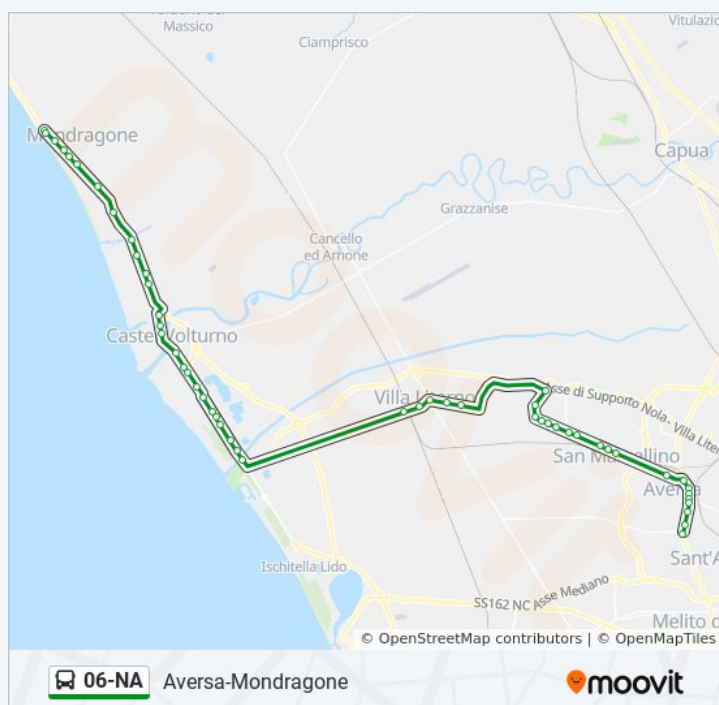

Villa Di Briano - Corso Europa

Villa Di Briano - Corso Umberto I, 261

Villa Di Briano - Corso Umberto I, 182

Umberto I - Isonzo

Umberto I - Vaticale

Casal Di Principe - Via Vaticale, 170

Casal Di Principe - Via Vaticale, 312

Orari della linea bus 06-NA

Orari di partenza verso Mondragone:

lunedì	07:00 - 18:00
martedì	05:10 - 18:00
mercoledì	05:10 - 18:00
giovedì	05:10 - 18:00
venerdì	05:10 - 18:00
sabato	05:10 - 18:00
domenica	07:00 - 18:00

Informazioni sulla linea bus 06-NA

Direzione: Mondragone

Fermate: 54

Durata del tragitto: 87 min

La linea in sintesi:

Villa Literno - Via Aversa (Md)

Villa Literno - Via Aversa, 217

Villa Literno - Piazza Garibaldi