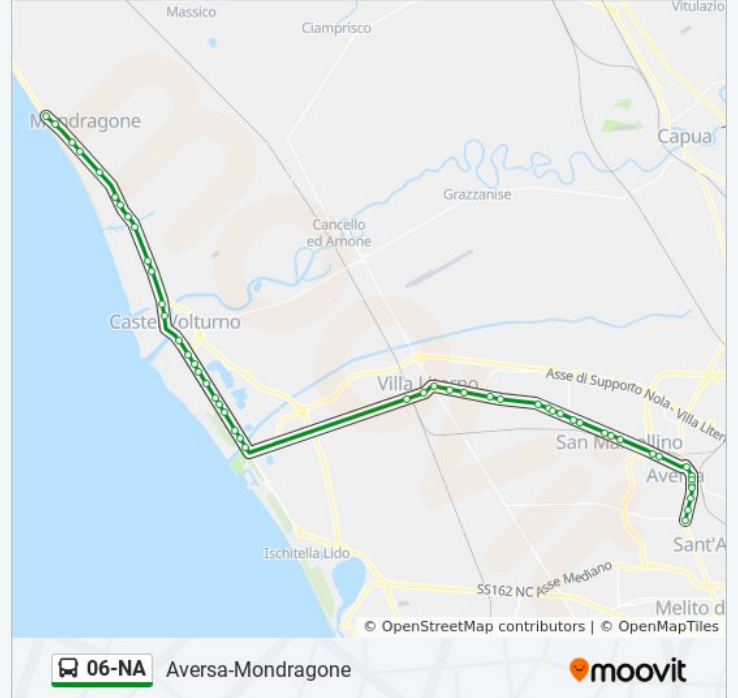

Umberto I - Vaticale

Corso Umberto I

Villa Di Briano - Corso Umberto I, 171

Villa Di Briano - Corso Umberto I, 318

Villa Di Briano - Corso Europa, 149

Villa Di Briano - Corso Europa, 51

S. Marcellino - Corso Europa, 267

San Marcellino - Corso Europa, 153

San Marcellino - Bv. Via Ferrovia

Asse Mediano - Aversa Nord

Aversa - Viale Europa, 169

Viale Europa, 197

Viale Europa, 63

Viale Della Libertà - Rif. Alt. Negozio Elettrodomestici Di Lella

Viale Della Libertà - Rif. Alt. Ex Negozio Cannaval

Viale Della Libertà - Civ. 59 Negozio Il Giramond

Viale Della Libertà - Rif. Alt. Negozio Igienici Esagono

Viale Kennedy - Rif. Farmacia Foglia

Viale Kennedy - Rif. Edicola 76

Viale Kennedy - Civ. 112 Scuola Media De Curtis

Viale Kennedy - Rif. Di Fronte Insegna De Gaetano

Direzione: Mondragone

54 fermate

[VISUALIZZA GLI ORARI DELLA LINEA](#)

Viale Kennedy - Rif. Stazione Metro

Viale Kennedy - Rif. Alt. Civico N° 131 Centro Riabilitativo