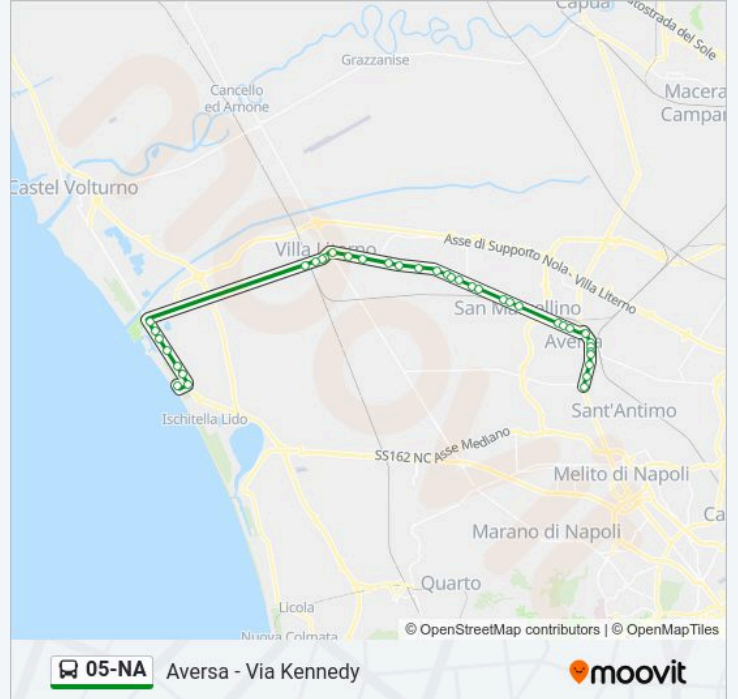

**Informazioni sulla linea bus 05-NA****Direzione:** Aversa - Via Kennedy**Fermate:** 38**Durata del tragitto:** 63 min**La linea in sintesi:**

Corso Umberto I

Villa Di Briano - Corso Umberto I, 171

Villa Di Briano - Corso Umberto I, 318

Villa Di Briano - Corso Europa, 149

Villa Di Briano - Corso Europa, 51

S. Marcellino - Corso Europa, 267

San Marcellino - Corso Europa, 153

San Marcellino - Bv. Via Ferrovia

Aversa - Viale Europa, 169

Viale Europa, 197

Viale Kennedy - Rif. Farmacia Foglia

Viale Kennedy - Rif. Edicola 76

Viale Kennedy - Civ. 112 Scuola Media De Curtis

Viale Kennedy - Rif. Di Fronte Insegna De Gaetano

### Direzione: Terminal Pinetamare

36 fermate

[VISUALIZZA GLI ORARI DELLA LINEA](#)

Viale Kennedy - Rif. Stazione Metro

Viale Kennedy - Rif. Alt. Civico N° 131 Centro Riabilitativo

Viale Kennedy - Civ. 95/A