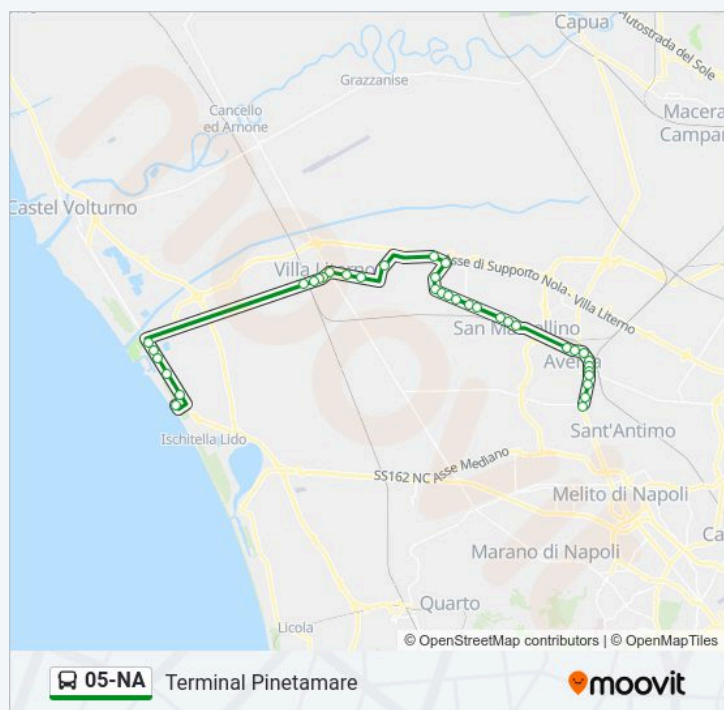

Villa Literno - Via Delle Dune

Via Domitiana - Di Fronte Civ. 589

Via Domitiana - Rif. Di Fronte Via Oristano 50 Mt.  
Prima Di Holiday In

Via Domitiana - Rif. Di Fronte Veterinario San  
Lorenzo

Via Domitiana - Rif. Uscita Villaggio Coppola

Via Domitiana - Rif. Di Fronte Ristorante 4 Fratelli  
(Di Fronte Civ. 819)

Terminal Pinetamare

Orari, mappe e fermate della linea bus 05-NA disponibili in un PDF su [moovitapp.com](https://moovitapp.com). Usa App Moovit per ottenere tempi di attesa reali, orari di tutte le altre linee o indicazioni passo-passo per muoverti con i mezzi pubblici a Napoli e Campania.