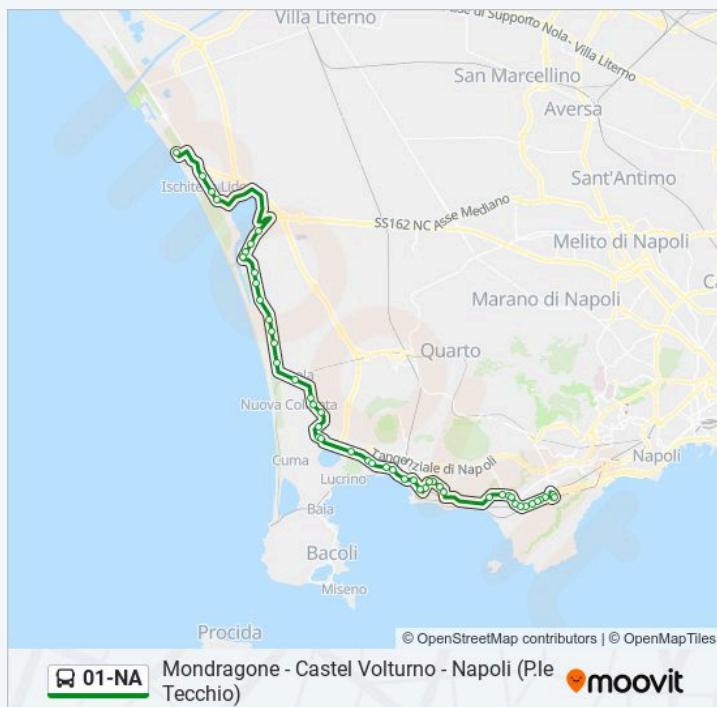

Informazioni sulla linea bus 01-NA

Direzione: Terminal Pinetamare

Fermate: 48

Durata del tragitto: 62 min

La linea in sintesi:

Via Campi Flegrei - Rif. Distributore Q8

Via Campi Flegrei - Rif. Arredamenti Pisani
Altezza Incrocio Via Luciano