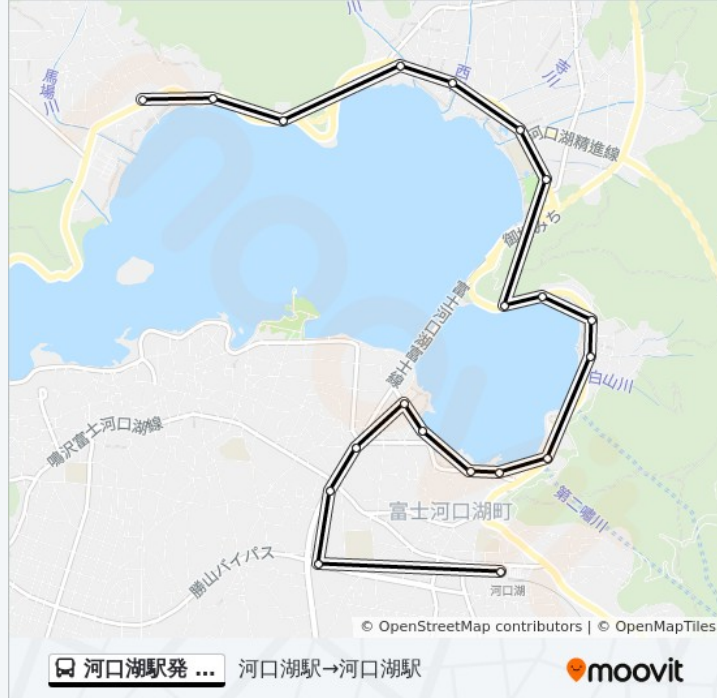

北浜荘前

サニーデ前長崎公園入口

久保田一竹美術館

河口湖猿まわし木の花美術館

河口湖オルゴールの森美術館

河口湖美術館

湖山亭産屋前

眺望逆さ富士

浅川温泉街

浅川

ロープウェイ入口

船津浜温泉街

富士レークホテル・富士博物館

山梨宝石博物館河口湖

河口湖ハーブ館

大木

乳ヶ先

役場入口

河口湖駅

河口湖駅発 河口湖自然生活館方面行き バスのタイムスケジュールと路線図は、moovitapp.comのオフラインPDFでご覧いただけます。 [Moovit App](#) を使用して、ライブバスの時刻、電車のスケジュール、または地下鉄のスケジュール、山梨県内のすべての公共交通機関の手順を確認します。

[Moovitについて](#) ・ [MaaSソリューション](#) ・ [サポート対象国](#) ・ [Mooviterコミュニティ](#)

© 2023 Moovit - All Rights Reserved.

ライブで到着時間を確認する。