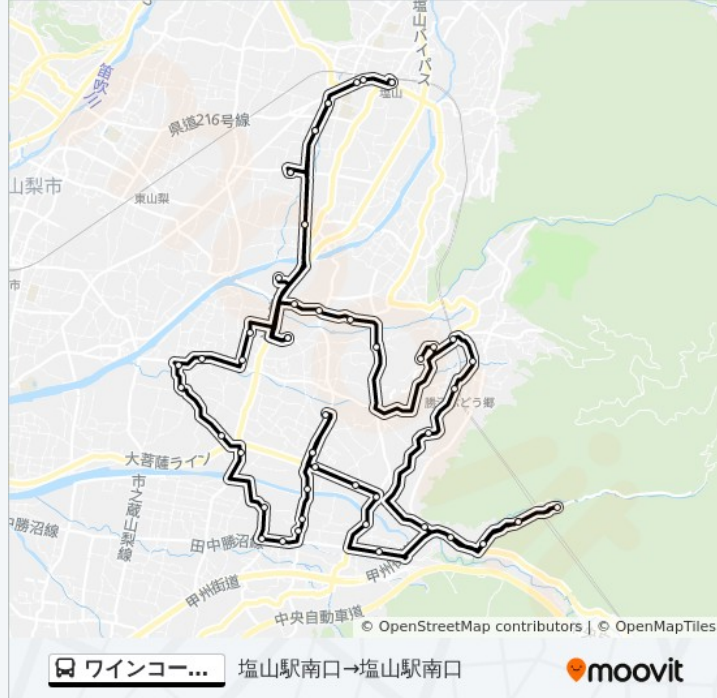

等々力四つ角南

万福寺入口

飯綱神社

綿塚

四季の里団地

望月医院前

休息山立正寺

健康福祉センター

くろがねや前

日下部警察署塩山分行舎

塩山市民病院

下於曾西

青橋

甲州市役所

塩山駅南口

ワインコース2（平日）2便バスのタイムスケジュールと路線図は、moovitapp.comのオフラインPDFでご覧いただけます。[Moovit App](#)を使用して、ライブバスの時刻、電車のスケジュール、または地下鉄のスケジュール、山梨県内のすべての公共交通機関の手順を確認します。