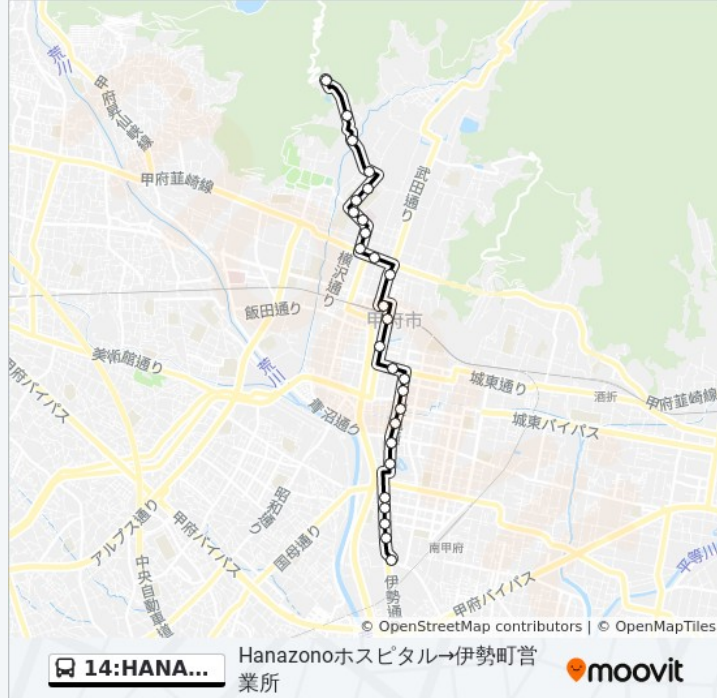

道順: Hanazonoホスピタル→伊勢町営業所

停留所: 27

旅行期間: 28 分

路線概要:

若松町

太田町見付

遊亀公園

遠光寺

伊勢二丁目

伊勢小学校

甲南住宅

伊勢町営業所

14:HANAZONOホスピタル発 伊勢町営業所方面行き バスのタイムスケジュールと路線図は、moovitapp.comのオフラインPDFでご覧いただけます。
[Moovit App](#)を使用して、ライブバスの時刻、電車のスケジュール、または地下鉄のスケジュール、山梨県内のすべての公共交通機関の手順を確認します。

[Moovitについて](#) ・ [MaaSソリューション](#) ・ [サポート対象国](#) ・ [Mooviterコミュニティ](#)