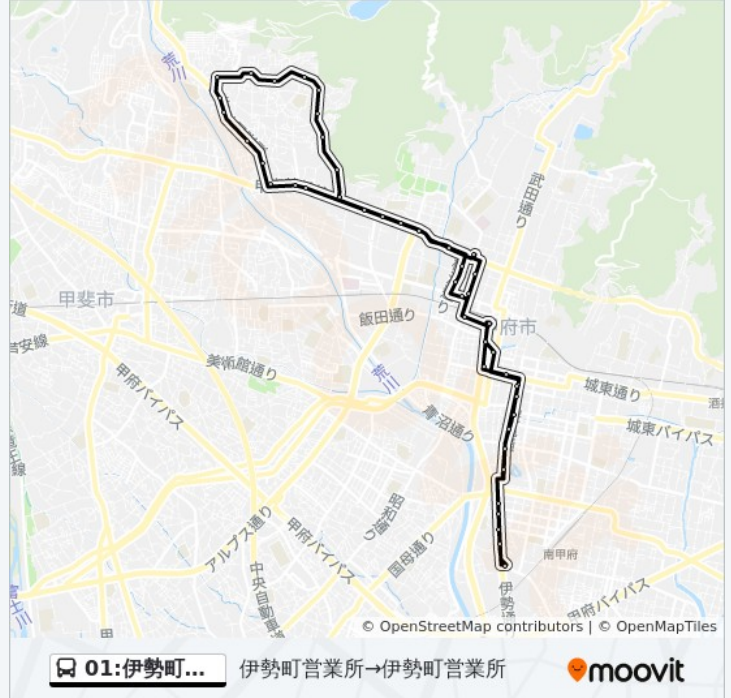

遊亀公園

太田町見付

若松町

法人会館

中央四丁目

県庁前

県会議事堂

甲府駅バスターミナル

丸の内二丁目北

甲府駅北入口

朝日五丁目南

朝日五丁目

一高前

塩部

01:伊勢町営業所発 (一高・羽黒經由山宮循環線) 伊勢町営業所方面行き バスタイムスケジュール

伊勢町営業所→伊勢町営業所ルート時刻表:

日曜日	10:49 - 20:02
月曜日	08:49 - 21:02
火曜日	08:49 - 21:02
水曜日	08:49 - 21:02
木曜日	08:49 - 21:02
金曜日	08:49 - 21:02
土曜日	10:49 - 20:02

01:伊勢町営業所発 (一高・羽黒經由山宮循環線) 伊勢町営業所方面行き バス情報

道順: 伊勢町営業所→伊勢町営業所

停留所: 63

旅行期間: 73 分

路線概要:

北中入口  
県営アパート入口  
饅頭森入口  
湯村温泉入口  
湯村温泉通り  
湯村団地入口  
湯村団地  
羽黒町東  
羽黒町  
千代田湖入口  
山宮北  
山宮公民館  
山宮上町  
山宮下町  
千塚上町  
千塚北  
千塚  
千塚仲町  
湯村ショッピングセンター  
湯村温泉入口  
饅頭森入口  
県営アパート入口  
北中入口  
塩部  
一高前  
横沢通り北  
山梨病院  
朝日二丁目  
丸の内二丁目北  
甲府駅バスターミナル  
県会議事堂  
甲府市役所  
常盤通り