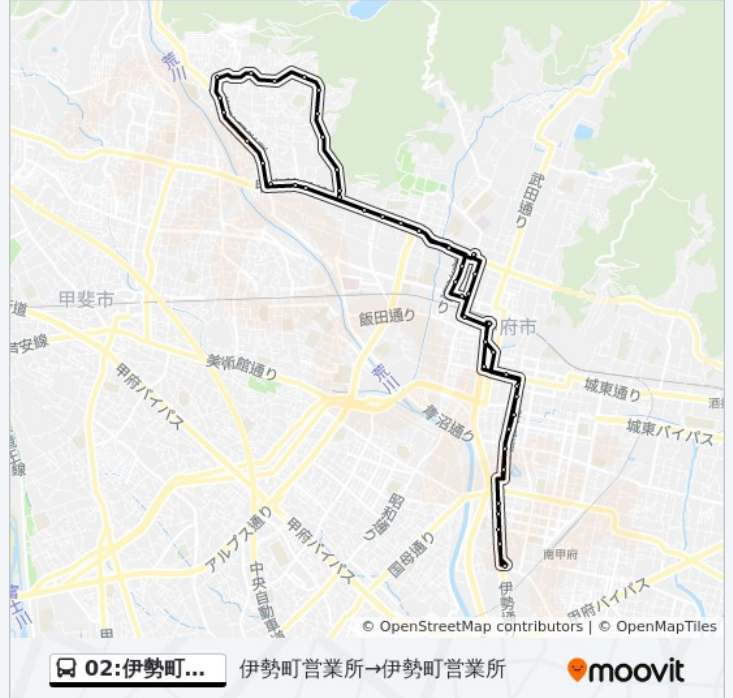

丸の内二丁目北

甲府駅北入口

朝日五丁目南

朝日五丁目

一高前

塩部

02:伊勢町営業所 発(一高・千塚經由山宮循環線) 伊勢町営業所方面行き バスタイムスケジュール

伊勢町営業所→伊勢町営業所ルート時刻表:

日曜日	06:21 - 12:14
月曜日	06:21 - 15:04
火曜日	06:21 - 15:04
水曜日	06:21 - 15:04
木曜日	06:21 - 15:04
金曜日	06:21 - 15:04
土曜日	06:21 - 12:14

02:伊勢町営業所 発(一高・千塚經由山宮循環線) 伊勢町営業所方面行き バス情報

道順: 伊勢町営業所→伊勢町営業所

停留所: 64

旅行期間: 73 分

路線概要:

北中入口
県営アパート入口
饅頭森入口
湯村温泉入口
湯村ショッピングセンター
千塚仲町
千塚
千塚北
千塚上町
山宮下町
山宮上町
山宮公民館
山宮北
千代田湖入口
羽黒町
羽黒町東
湯村団地
湯村団地入口
湯村温泉通り
湯川橋
湯村温泉入口
饅頭森入口
県営アパート入口
北中入口
塩部
一高前
横沢通り北
山梨病院
朝日二丁目
丸の内二丁目北
甲府駅バスターミナル
県会議事堂
甲府市役所

常盤通り
中央四丁目北
中央四丁目南
法人会館
若松町
太田町見付
遊亀公園
遠光寺
伊勢二丁目
伊勢小学校
甲南住宅
伊勢町営業所

02:伊勢町営業所 発(一高・千塚経由山宮循環線) 伊勢町営業所方面行き バスのタイムスケジュールと路線図は、moovitapp.comのオフラインPDFでご覧いただけます。 [Moovit App](#)を使用して、ライブバスの時刻、電車のスケジュール、または地下鉄のスケジュール、山梨県内のすべての公共交通機関の手順を確認します。