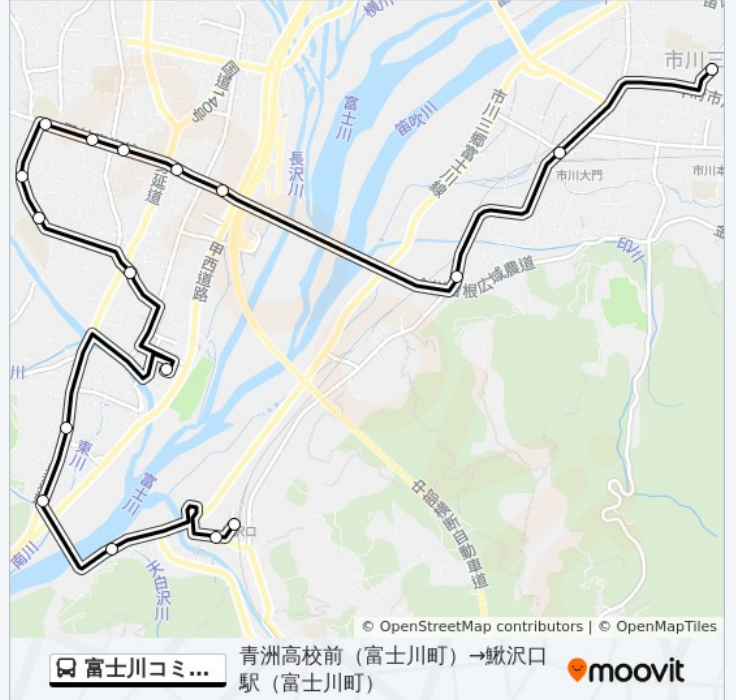

🏠 富士川コミュニティ:富士川町コ...

青洲高校前 (富士川町) → 鵜沢口駅 (富士川町)

ウェブサイトモードで表示

富士川コミュニティ:富士川町コミュニティバス「鵜沢口駅行」バス行青洲高校前 (富士川町) → 鵜沢口駅 (富士川町) にはルートが1つあります。平日の運行時間は次のとおりです。

(1) 青洲高校前 (富士川町) → 鵜沢口駅 (富士川町) : 08:10 - 18:25

Moovitアプリを使用して、最寄りの富士川コミュニティ:富士川町コミュニティバス「鵜沢口駅行」バス駅を見つけ、次の富士川コミュニティ:富士川町コミュニティバス「鵜沢口駅行」バスが到着するのはいつかを調べることができます。

最終停車地: 青洲高校前 (富士川町) → 鵜沢口駅 (富士川町)

17回停車

[路線スケジュールを見る](#)

青洲高校前 (富士川町)
市川大門駅 (富士川町)
下大鳥居 (富士川町)
甲西道路入口 (富士川町)
青柳二丁目 (富士川町)
町民図書館前 (富士川町)
富士川町役場 (富士川町)
増穂小学校 (富士川町)
最勝寺 (富士川町)
増穂商業高校正門 (富士川町)
青柳五丁目 (富士川町)
富士川病院 (富士川町)
鵜沢小・中学校入口 (富士川町)
鵜沢営業所 (富士川町)
駅前通り二丁目 (富士川町)
駅前通り一丁目 (富士川町)
鵜沢口駅 (富士川町)

富士川コミュニティ:富士川町コミュニティバス「鵜沢口駅行」バスタイムスケジュール

青洲高校前 (富士川町) → 鵜沢口駅 (富士川町) ルート時刻表:

日曜日	運行不可
月曜日	08:10 - 18:25
火曜日	08:10 - 18:25
水曜日	08:10 - 18:25
木曜日	08:10 - 18:25
金曜日	08:10 - 18:25
土曜日	運行不可

富士川コミュニティ:富士川町コミュニティバス「鵜沢口駅行」バス情報

道順: 青洲高校前 (富士川町) → 鵜沢口駅 (富士川町)

停留所: 17

旅行期間: 28 分

路線概要:

富士川コミュニティ富士川町コミュニティバス「鰻沢口駅行」バスのタイムスケジュールと路線図は、moovitapp.comのオフラインPDFでご覧いただけます。[Moovit App](#)を使用して、ライブバスの時刻、電車のスケジュール、または地下鉄のスケジュール、山梨県内のすべての公共交通機関の手順を確認します。