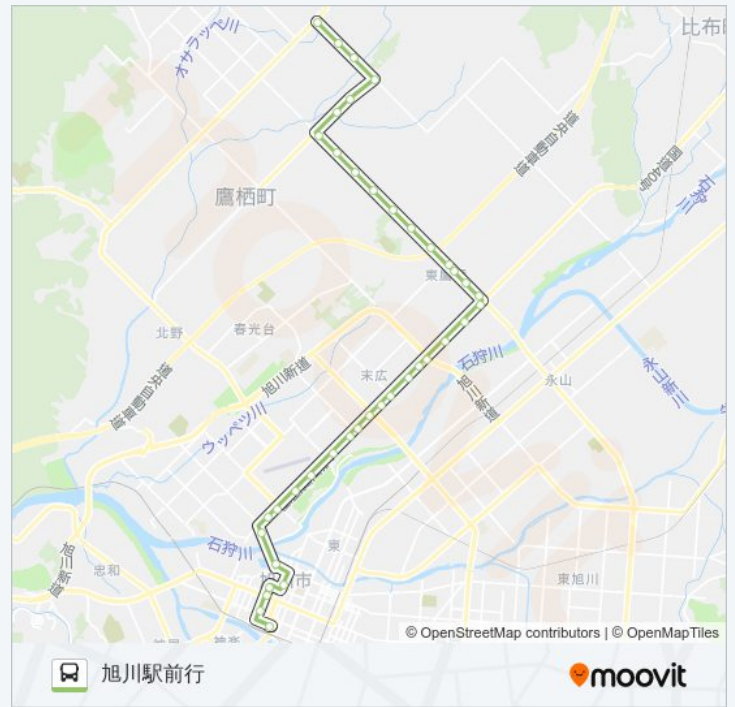

本町

大町1条3丁目

護国神社前

スタルヒン球場前

花咲町4丁目自衛隊前

花咲町6丁目

花咲町7丁目

末広1条2丁目

末広1条2丁目

花咲町7丁目

花咲町6丁目

花咲町4丁目自衛隊前

スタルヒン球場前

護国神社前

大町1条3丁目

本町

常磐公園前

市役所前

6条昭和通

4条昭和通

2条昭和通

旭川駅前

スの時刻、電車のスケジュール、または地下鉄のスケジュール、北海道内のすべての公共交通機関の手順を確認します。

[Moovitについて](#) ・ [MaaSソリューション](#) ・ [サポート対象国](#) ・ [Mooviterコミュニティ](#)

© 2024 Moovit - All Rights Reserved.

ライブで到着時間を確認する。