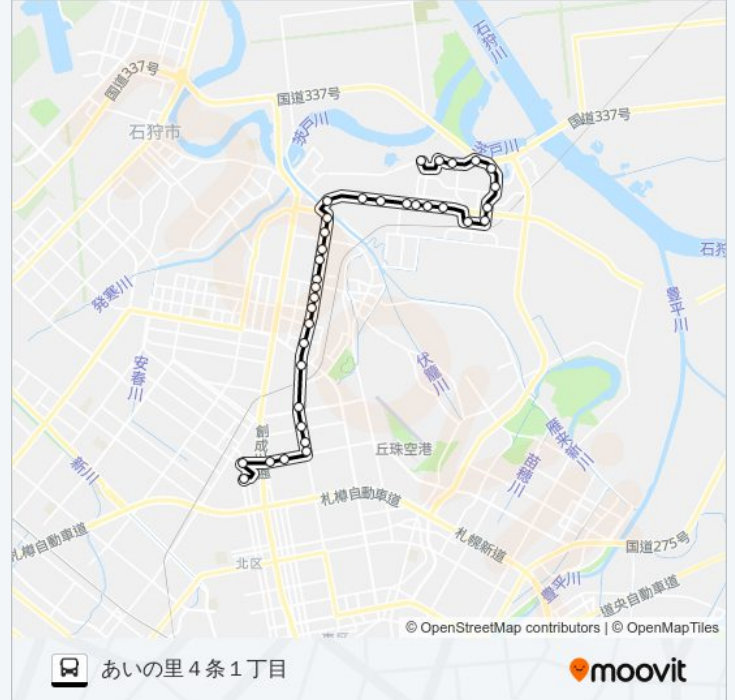

路線概要:

拓北8条1丁目

拓北小学校

拓北8条4丁目

あいの里2条2丁目

あいの里2条3丁目

あいの里教育大駅

あいの里1条7丁目

あいの里2条7丁目

あいの里3条7丁目

あいの里高等支援

あいの里4条7丁目

教育大学前

あいの里4条3丁目

あいの里4条1丁目

最終停車地: 地下鉄麻生駅

35回停車

[路線スケジュールを見る](#)

あいの里4条1丁目

あいの里4条3丁目

教育大学前

あいの里4条7丁目

あいの里高等支援

あいの里3条7丁目