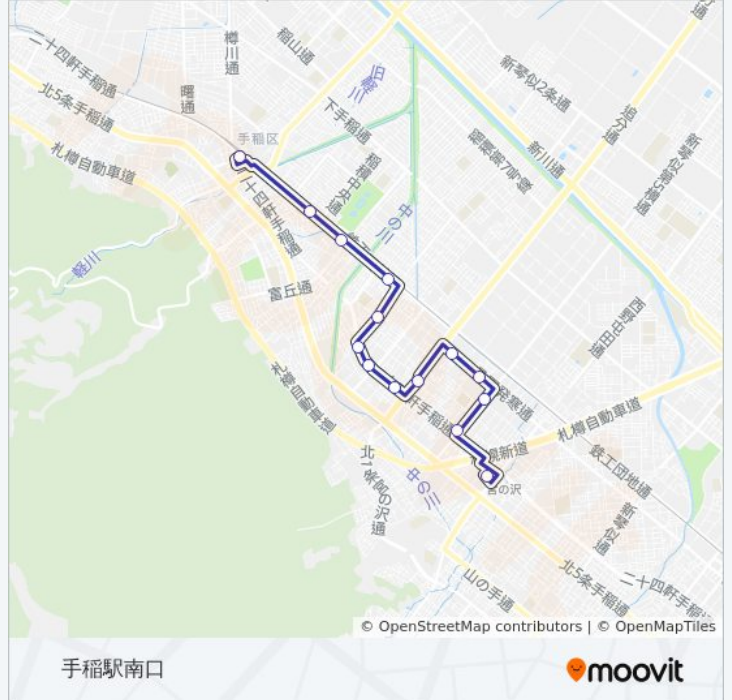

稲積公園駅

富丘小学校前

手稲駅南口

宮 4 2 バスタイムスケジュール

手稲駅南口ルート時刻表：

日曜日	17:05 - 21:55
月曜日	17:05 - 21:55
火曜日	17:05 - 21:55
水曜日	17:05 - 21:55
木曜日	17:05 - 21:55
金曜日	17:05 - 21:55
土曜日	17:05 - 21:55

宮 4 2 バス情報

道順: 手稲駅南口

停留所: 14

旅行期間: 26 分

路線概要:

宮42バスのタイムスケジュールと路線図は、moovitapp.comのオフラインPDFでご覧いただけます。[Moovit App](#)を使用して、ライブバスの時刻、電車のスケジュール、または地下鉄のスケジュール、北海道内のすべての公共交通機関の手順を確認します。

[Moovitについて](#) ・ [MaaSソリューション](#) ・ [サポート対象国](#) ・ [Mooviterコミュニティ](#)