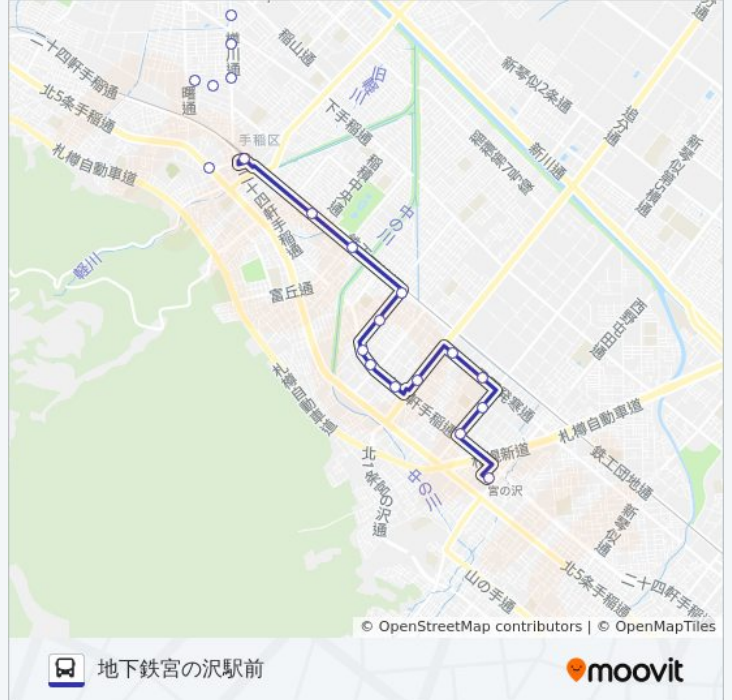

28回停車

[路線スケジュールを見る](#)

手稲山口団地
手稲山口団地6号棟前
手稲山口団地9号棟前
曙10条1丁目
曙9条1丁目
曙8条1丁目
曙7条1丁目
樽川通
前田6条16丁目
曙口
鉄北小学校通
手稲区体育館前
曙2条2丁目
手稲駅通
手稲駅南口
富丘小学校前
稲積公園駅
発寒団地前
つくし公園入口
宮の沢桜井通
西宮の沢4条3丁目

宮42 バスタイムスケジュール

地下鉄宮の沢駅前ルート時刻表：

日曜日	06:22 - 18:18
月曜日	06:15 - 19:47
火曜日	06:15 - 19:47
水曜日	06:15 - 19:47
木曜日	06:15 - 19:47
金曜日	06:15 - 19:47
土曜日	06:22 - 18:18

宮42 バス情報

道順: 地下鉄宮の沢駅前

停留所: 28

旅行期間: 41分

路線概要:

西宮の沢 4 条 1 丁目
 西宮の沢 3 条 1 丁目
 稲積 1 号
 発寒 駅通
 発寒 8 条 1 2 丁目
 発寒 6 条 1 2 丁目
 地下鉄宮の沢 駅前

最終停車地: 手稻山口団地 9 号棟前

28 回停車
[路線スケジュールを見る](#)

地下鉄宮の沢 駅前
 発寒 6 条 1 2 丁目
 発寒 8 条 1 2 丁目
 発寒 駅通
 稲積 1 号
 西宮の沢 3 条 1 丁目
 西宮の沢 4 条 1 丁目
 西宮の沢 4 条 3 丁目
 宮の沢 桜井通
 つくし公園 入口
 発寒 団地前
 稲積公園 駅
 富丘小学校 前
 手稻 駅南口
 手稻 駅通
 曙 2 条 2 丁目
 手稻区 体育館 前
 鉄北小学校 通

宮 4 2 バスタイムスケジュール
 手稻山口団地 9 号棟前ルート時刻表:

日曜日	07:15 - 16:05
月曜日	07:05 - 16:05
火曜日	07:05 - 16:05
水曜日	07:05 - 16:05
木曜日	07:05 - 16:05
金曜日	07:05 - 16:05
土曜日	07:15 - 16:05

宮 4 2 バス情報
道順: 手稻山口団地 9 号棟前
停留所: 28
旅行期間: 41 分
路線概要: