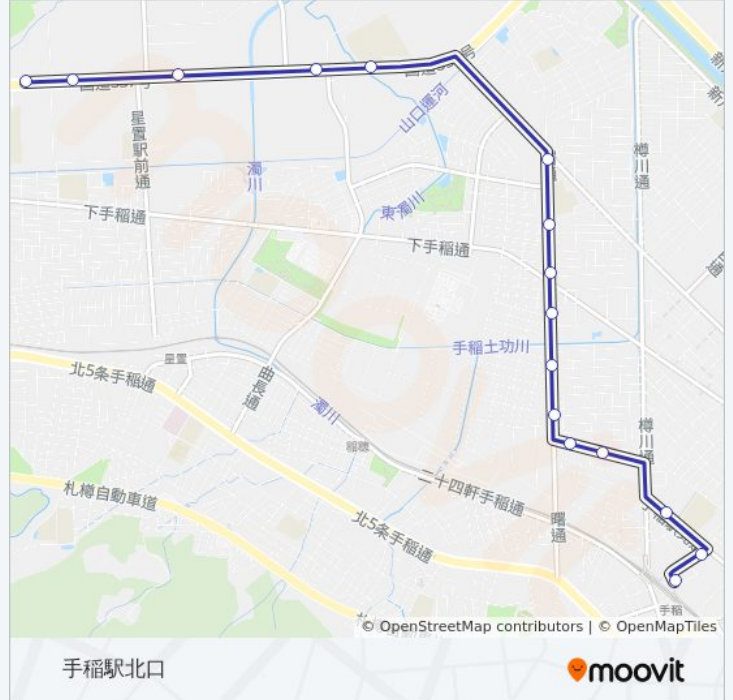

手44

手稲駅北口

アプリを使って見る

手44 バス行手稲駅北口にはルートが1つあります。平日の運行時間は次のとおりです。

(1) 手稲駅北口 : 09:45 - 17:15

Moovitアプリを使用して、最寄りの手44 バス駅を見つけ、次の手44バスが到着するのはいつかを調べることができます。

最終停車地: 手稲駅北口

16回停車

曙6条2丁目

曙5条2丁目

曙4条2丁目

曙3条2丁目

曙2条2丁目

手稲区体育館前

前田変電所前

手稲区役所前

手稲駅北口

手44 バスタイムスケジュール

手稲駅北口ルート時刻表:

日曜日	11:40 - 15:45
月曜日	09:45 - 17:15
火曜日	09:45 - 17:15
水曜日	09:45 - 17:15
木曜日	09:45 - 17:15
金曜日	09:45 - 17:15
土曜日	11:40 - 15:45

手44 バス情報

道順: 手稲駅北口

停留所: 16

旅行期間: 16 分

路線概要:

手44 バスのタイムスケジュールと路線図は、moovitapp.comのオフラインPDFでご覧いただけます。 [Moovit App](#)を使用して、ライブバスの時刻、電車のスケジュール、または地下鉄のスケジュール、北海道内のすべての公共交通機関の手順を確認します。

[Moovitについて](#) ・ [MaaSソリューション](#) ・ [サポート対象国](#) ・ [Mooviterコミュニティ](#)