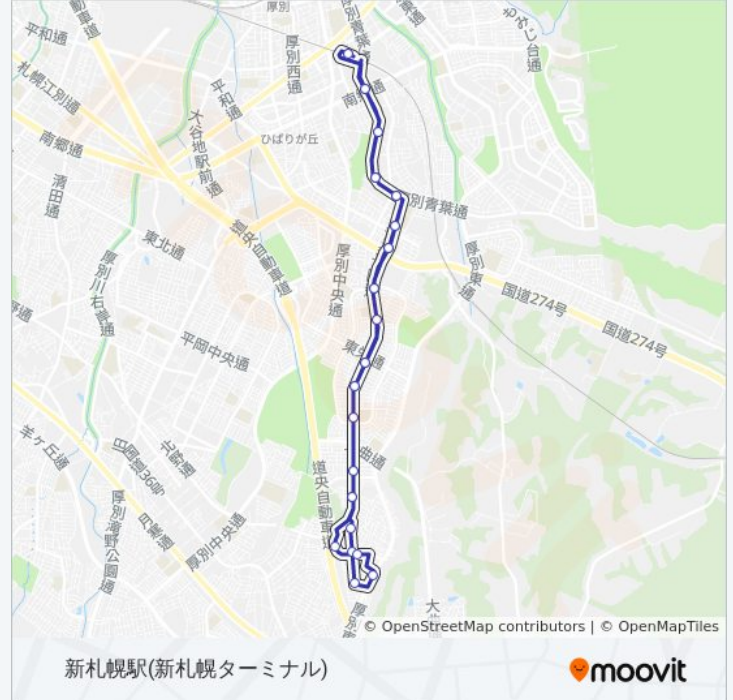

循環新16

新札幌駅(新札幌ターミナル)

アプリを使って見る

循環新16 バス行新札幌駅(新札幌ターミナル)にはルートが1つあります。平日の運行時間は次のとおりです。

(1) 新札幌駅(新札幌ターミナル) : 07:40 - 18:37

Moovitアプリを使用して、最寄りの循環新16 バス駅を見つけ、次の循環新16バスが到着するのはいつかを調べることができます。

最終停車地: 新札幌駅(新札幌ターミナル)

34回停車

日曜日	07:35 - 17:37
月曜日	07:40 - 18:37
火曜日	07:40 - 18:37
水曜日	07:40 - 18:37
木曜日	07:40 - 18:37
金曜日	07:40 - 18:37
土曜日	07:35 - 17:37

循環新16 バス情報

道順: 新札幌駅(新札幌ターミナル)

停留所: 34

旅行期間: 48 分

路線概要:

緑ヶ丘2丁目

ライブヒルズ南

ライブヒルズ中央

東栄通

上野幌ベニータウン

上野幌中央公園

厚別南7丁目

新札幌わかば小学校

青葉町9丁目

青葉町8丁目

青葉町中央

青葉町2丁目

新札幌駅(新札幌ターミナル)

循環新16バスのタイムスケジュールと路線図は、moovitapp.comのオフラインPDFでご覧いただけます。[Moovit App](#)を使用して、ライブバスの時刻、電車のスケジュール、または地下鉄のスケジュール、北海道内のすべての公共交通機関の手順を確認します。

[Moovitについて](#) ・ [MaaSソリューション](#) ・ [サポート対象国](#) ・ [Mooviterコミュニティ](#)