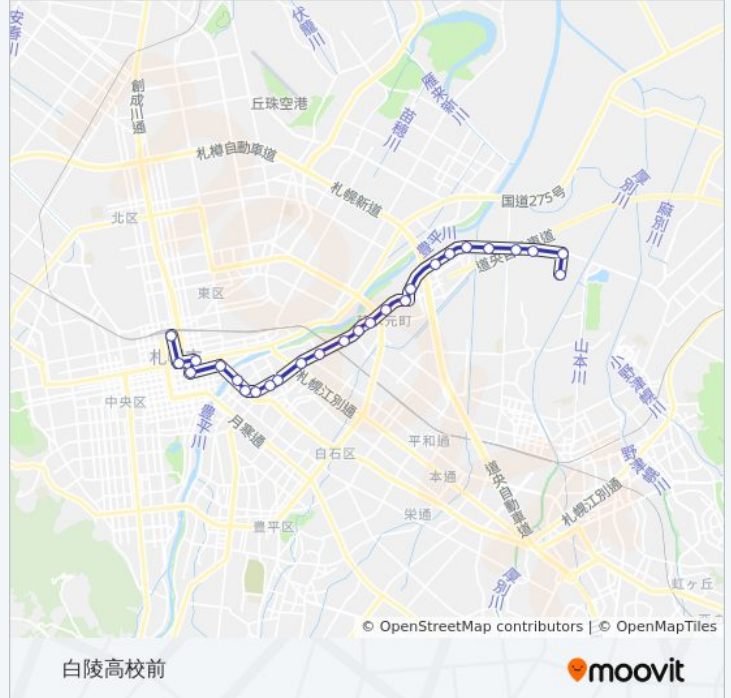

米里3条1丁目

米里4条1丁目

米里5条1丁目

東栄北

5 バスタイムスケジュール

白陵高校前ルート時刻表:

日曜日	10:00 - 19:42
月曜日	10:00 - 21:34
火曜日	10:00 - 21:34
水曜日	10:00 - 21:34
木曜日	10:00 - 21:34
金曜日	10:00 - 21:34
土曜日	10:00 - 19:42

5 バス情報

道順: 白陵高校前

停留所: 26

旅行期間: 48 分

路線概要:

厚別幹線通

東米里

六号幹線通

白陵高校前

最終停車地: J r 札幌駅

25回停車

[路線スケジュールを見る](#)

白陵高校前

六号幹線通

東米里

厚別幹線通

東栄北

5 バス情報

道順: J r 札幌駅

停留所: 25

旅行期間: 49分

路線概要:

菊水4条2丁目

菊水駅前

菊水2条1丁目