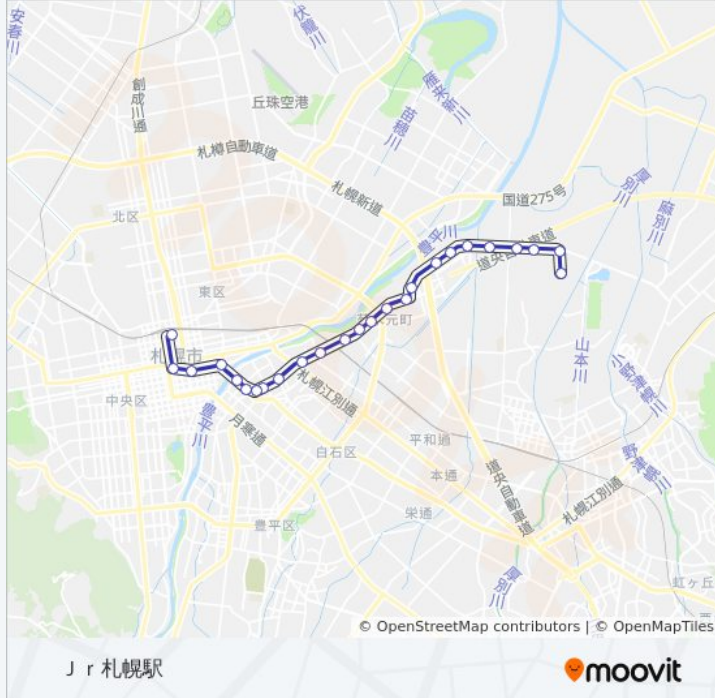

菊水元町2条2丁目

菊水上町3条3丁目

上白石小学校前

菊水7条2丁目

幌東中学校前

5 バスタイムスケジュール

J r 札幌駅ルート時刻表:

日曜日	08:30 - 17:45
月曜日	06:18 - 18:22
火曜日	06:18 - 18:22
水曜日	06:18 - 18:22
木曜日	06:18 - 18:22
金曜日	06:18 - 18:22
土曜日	08:30 - 17:45

5 バス情報

道順: J r 札幌駅

停留所: 25

旅行期間: 49分

路線概要:

菊水4条2丁目

菊水駅前

菊水2条1丁目

中央小学校前

バスセンター(大通)

大通西3丁目

J r 札幌駅

5 バスのタイムスケジュールと路線図は、moovitapp.comのオフラインPDFでご覧いただけます。 [Moovit App](#)を使用して、ライブバスの時刻、電車のスケジュール、または地下鉄のスケジュール、北海道内のすべての公共交通機関の手順を確認します。

[Moovitについて](#) ・ [MaaSソリューション](#) ・ [サポート対象国](#) ・ [Mooviterコミュニティ](#)