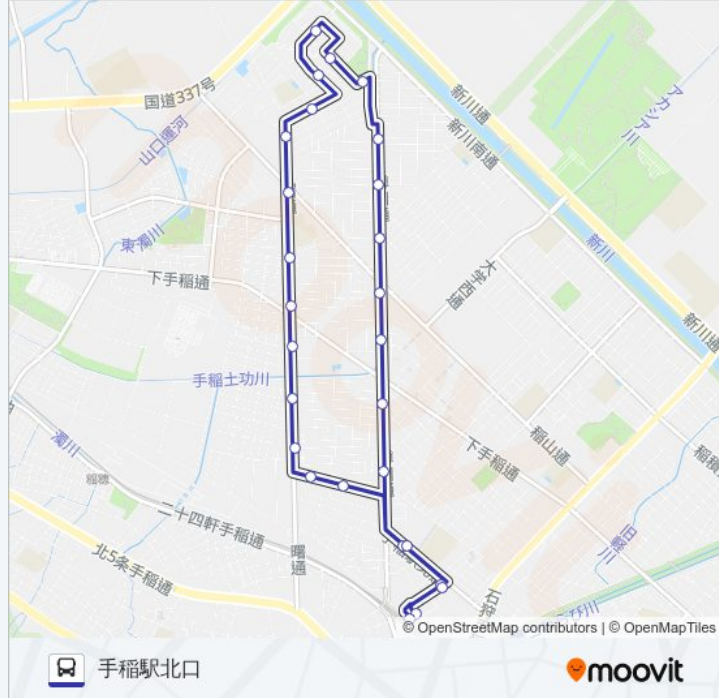

循環手40

手稲駅北口

アプリを使って見る

循環手40 バス行手稲駅北口にはルートが1つあります。平日の運行時間は次のとおりです。

(1) 手稲駅北口 : 08:22 - 21:58

Moovitアプリを使用して、最寄りの循環手40 バス駅を見つけ、次の循環手40バスが到着するのはいつかを調べることができます。

最終停車地: 手稲駅北口

27回停車

[路線スケジュールを見る](#)

- 手稲駅北口
- 手稲区役所前
- 前田変電所前
- 鉄北小学校通
- 曙口
- 前田6条16丁目
- 樽川通
- 曙7条1丁目
- 曙8条1丁目
- 曙9条1丁目
- 曙10条1丁目
- 手稲山口団地
- 手稲山口団地6号棟前
- 手稲山口団地9号棟前
- 東団地
- 曙10条2丁目
- 曙通
- 曙7条2丁目
- 曙6条2丁目
- 曙5条2丁目
- 曙4条2丁目

循環手40 バスタイムスケジュール

手稲駅北口ルート時刻表:

日曜日	08:50 - 22:00
月曜日	08:22 - 21:58
火曜日	08:22 - 21:58
水曜日	08:22 - 21:58
木曜日	08:22 - 21:58
金曜日	08:22 - 21:58
土曜日	08:50 - 22:00

循環手40 バス情報

道順: 手稲駅北口

停留所: 27

旅行期間: 28分

路線概要:

曙3条2丁目
曙2条2丁目
手稲区体育館前
前田変電所前
手稲区役所前
手稲駅北口

循環手40バスのタイムスケジュールと路線図は、moovitapp.comのオフラインPDFでご覧いただけます。 [Moovit App](#)を使用して、ライブバスの時刻、電車のスケジュール、または地下鉄のスケジュール、北海道内のすべての公共交通機関の手順を確認します。

[Moovitについて](#) ・ [MaaSソリューション](#) ・ [サポート対象国](#) ・ [Mooviterコミュニティ](#)