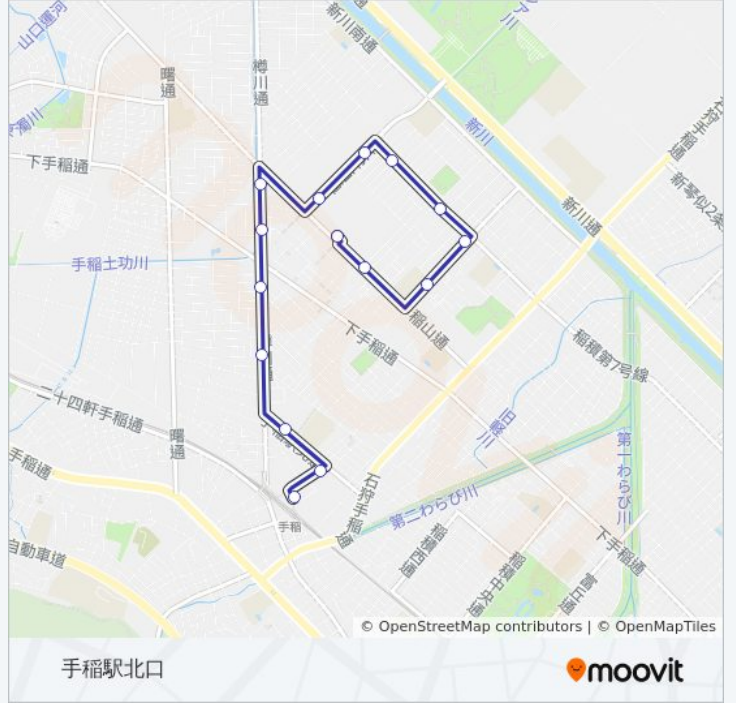

[路線スケジュールを見る](#)

北海道科学大学

大学通東

前田中学校前

前田8条13丁目

前田中央通東

前田中央通

前田中央通西

大学通西

樽川通

前田6条16丁目

曙口

鉄北小学校通

前田変電所前

手稲区役所前

手稲駅北口

手48 バスタイムスケジュール

手稲駅北口ルート時刻表:

日曜日	06:40
月曜日	06:27 - 07:30
火曜日	06:27 - 07:30
水曜日	06:27 - 07:30
木曜日	06:27 - 07:30
金曜日	06:27 - 07:30
土曜日	06:40

手48 バス情報

道順: 手稲駅北口

停留所: 15

旅行期間: 16分

路線概要: