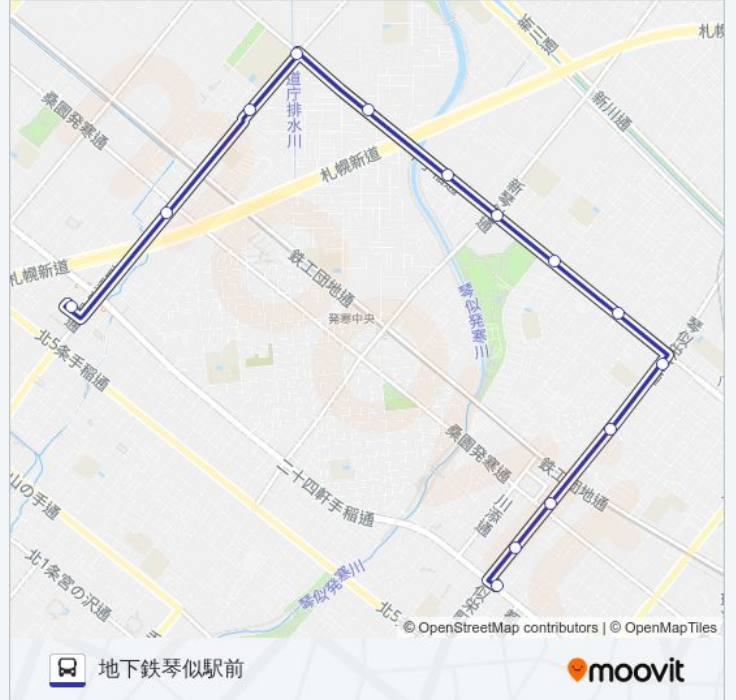

[路線スケジュールを見る](#)

地下鉄宮の沢駅前

発寒8条10丁目

発寒12条5丁目

琴似工業高校

稲山通

八軒6条西11丁目

税務大学校前

八軒6条西5丁目

八軒6条西3丁目

八軒5条1丁目

八軒2条1丁目

Jr 琴似駅

琴似1条3丁目

地下鉄琴似駅前

琴40 バスタイムスケジュール

地下鉄琴似駅前ルート時刻表:

日曜日	06:41 - 21:57
月曜日	06:42 - 21:54
火曜日	06:42 - 21:54
水曜日	06:42 - 21:54
木曜日	06:42 - 21:54
金曜日	06:42 - 21:54
土曜日	06:41 - 21:57

琴40 バス情報

道順: 地下鉄琴似駅前

停留所: 14

旅行期間: 29分

路線概要:

最終停車地: 琴似営業所前

20回停車

[路線スケジュールを見る](#)

地下鉄宮の沢駅前

発寒8条10丁目

発寒12条5丁目

琴似工業高校

稲山通

八軒6条西11丁目