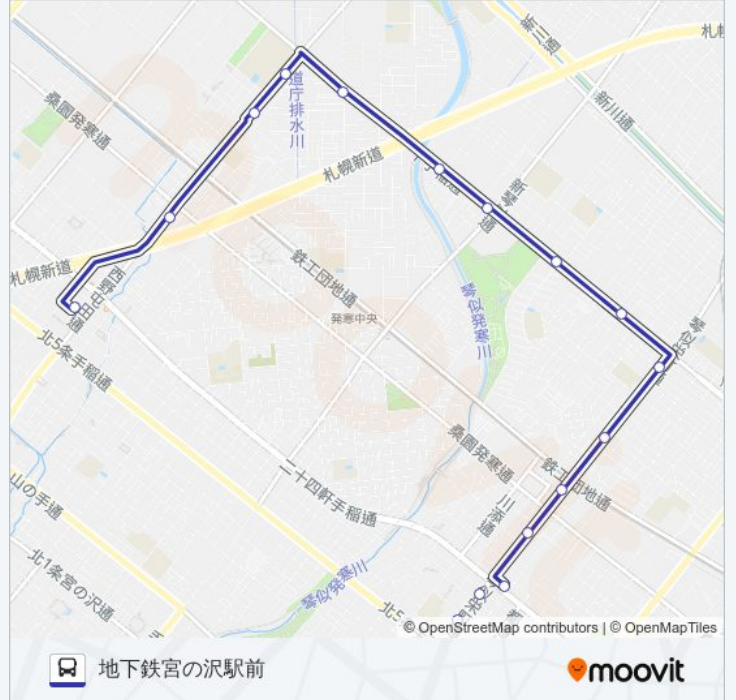

地下鉄琴似駅前

琴似 1条 3丁目

J r 琴似駅

八軒 2条 1丁目

八軒 5条 1丁目

八軒 6条西 3丁目

八軒 6条西 5丁目

税務大学前

八軒 6条西 1 1丁目

稲山通

琴似工業高校前

発寒 1 2条 5丁目

発寒 8条 1 0丁目

地下鉄宮の沢駅前

琴40 バスタイムスケジュール

地下鉄宮の沢駅前ルート時刻表:

日曜日	06:15 - 22:00
月曜日	06:15 - 22:00
火曜日	06:15 - 22:00
水曜日	06:15 - 22:00
木曜日	06:15 - 22:00
金曜日	06:15 - 22:00
土曜日	06:15 - 22:00

琴40 バス情報

道順: 地下鉄宮の沢駅前

停留所: 20

旅行期間: 29分

路線概要:

最終停車地: 地下鉄琴似駅前

14回停車

[路線スケジュールを見る](#)

地下鉄宮の沢駅前

発寒8条10丁目

発寒12条5丁目

琴似工業高校

稲山通

八軒6条西11丁目

税務大学校前