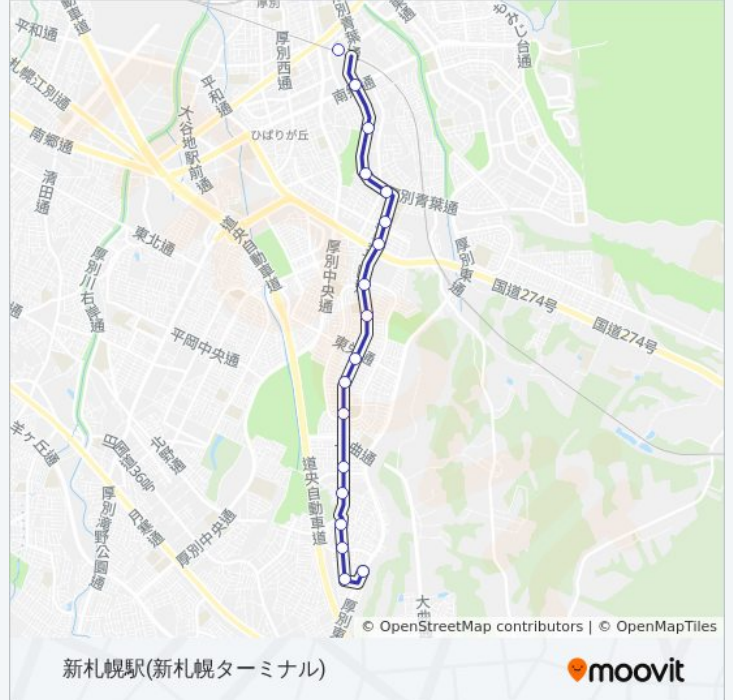

新16 バス行 (新札幌駅(新札幌ターミナル)) には2ルートがあります。平日の運行時間は次のとおりです。

(1) 新札幌駅(新札幌ターミナル) : 06:32 - 07:40 (2) 緑ヶ丘団地 : 16:05 - 21:42

Moovitアプリを使用して、最寄りの新16 バス駅を見つけ、次の新16バスが到着するのはいつかを調べることができます。

青葉町9丁目

青葉町8丁目

青葉町中央

青葉町2丁目

新札幌駅(新札幌ターミナル)

### 新16 バスタイムスケジュール

新札幌駅(新札幌ターミナル)ルート時刻表:

日曜日	07:03 - 07:43
月曜日	06:32 - 07:40
火曜日	06:32 - 07:40
水曜日	06:32 - 07:40
木曜日	06:32 - 07:40
金曜日	06:32 - 07:40
土曜日	07:03 - 07:43

### 新16 バス情報

道順: 新札幌駅(新札幌ターミナル)

停留所: 18

旅行期間: 25 分

路線概要: