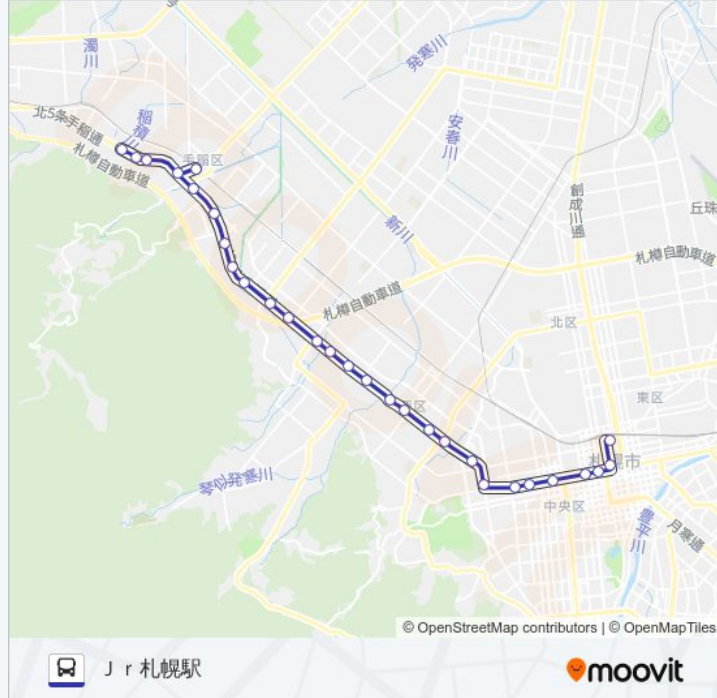

55 - 1

J r 札幌駅

アプリを使って見る

55 - 1 バス行 J r 札幌駅にはルートが1つあります。平日の運行時間は次のとおりです。

(1) J r 札幌駅 : 07:17 - 07:48

Moovitアプリを使用して、最寄りの55 - 1 バス駅を見つけ、次の55 - 1 バスが到着するのはいつかを調べることができます。

### 55 - 1 バスタイムスケジュール

J r 札幌駅ルート時刻表:

|     |               |
|-----|---------------|
| 日曜日 | 運行不可          |
| 月曜日 | 07:17 - 07:48 |
| 火曜日 | 07:17 - 07:48 |
| 水曜日 | 07:17 - 07:48 |
| 木曜日 | 07:17 - 07:48 |
| 金曜日 | 07:17 - 07:48 |
| 土曜日 | 運行不可          |

### 55 - 1 バス情報

道順: J r 札幌駅

停留所: 29

旅行期間: 56 分

路線概要:

円山第一鳥居

北1条西20丁目

道立近代美術館

北1条西12丁目

北1条西7丁目

北1条西4丁目

時計台前(西3)

J r 札幌駅

55-1 バスのタイムスケジュールと路線図は、moovitapp.comのオフラインPDFでご覧いただけます。Moovit Appを使用して、ライブバスの時刻、電車のスケジュール、または地下鉄のスケジュール、北海道内のすべての公共交通機関の手順を確認します。

© 2024 Moovit - All Rights Reserved.