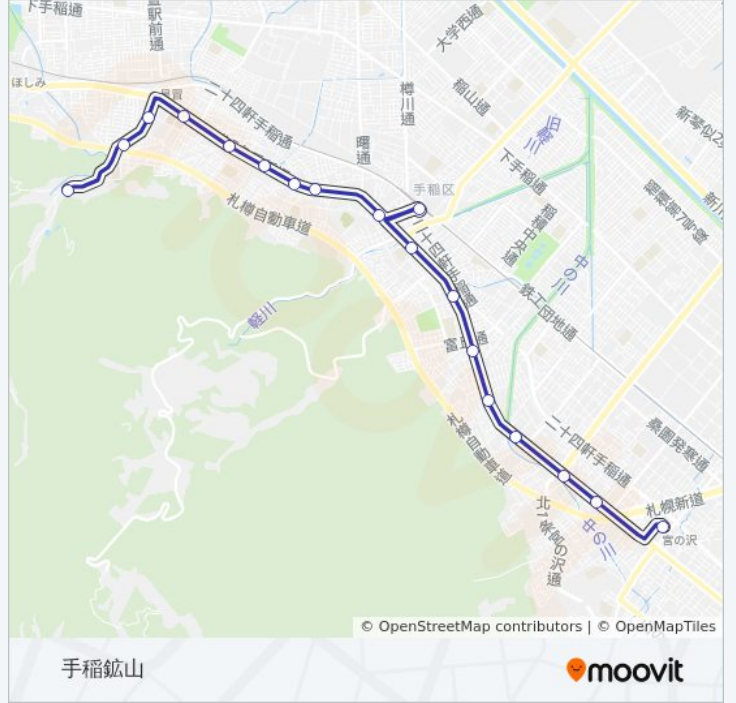

日曜日	運行不可
月曜日	07:30 - 18:42
火曜日	07:30 - 18:42
水曜日	07:30 - 18:42
木曜日	07:30 - 18:42
金曜日	07:30 - 18:42
土曜日	運行不可

宮 5 7 バス情報

道順: 手稲鉾山

停留所: 18

旅行期間: 33 分

路線概要:

宮57バスのタイムスケジュールと路線図は、moovitapp.comのオフラインPDFでご覧いただけます。[Moovit App](#)を使用して、ライブバスの時刻、電車のスケジュール、または地下鉄のスケジュール、北海道内のすべての公共交通機関の手順を確認します。