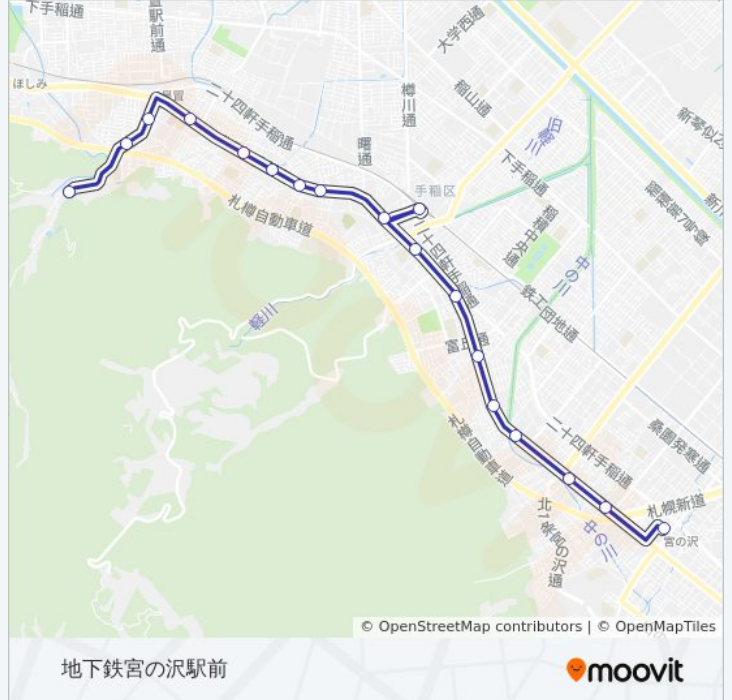

宮57 バス行 (地下鉄宮の沢駅前) には2ルートがあります。平日の運行時間は次のとおりです。

(1) 地下鉄宮の沢駅前 : 16:11 - 17:41 (2) 手稲鉾山 : 07:30 - 18:42

Moovitアプリを使用して、最寄りの宮57 バス駅を見つけ、次の宮57 バスが到着するのはいつかを調べることができます。

最終停車地: 地下鉄宮の沢駅前

18回停車

[路線スケジュールを見る](#)

- 手稲鉾山
- 星置の滝
- 手稲金山1条1丁目
- 手稲鉾山通
- 手稲稲穂2条5丁目
- 手稲営業所前
- 手稲稲穂2条3丁目
- 手稲稲穂2条2丁目
- 手稲駅通
- 手稲駅南口
- 手稲本町
- 新富丘
- 富丘
- 上富丘
- 西宮の沢5条2丁目
- 手稲追分
- 宮の沢1条4丁目
- 地下鉄宮の沢駅前

宮57 バスタイムスケジュール

地下鉄宮の沢駅前ルート時刻表:

日曜日	運行不可
月曜日	16:11 - 17:41
火曜日	16:11 - 17:41
水曜日	16:11 - 17:41
木曜日	16:11 - 17:41
金曜日	16:11 - 17:41
土曜日	運行不可

宮57 バス情報

道順: 地下鉄宮の沢駅前

停留所: 18

旅行期間: 35分

路線概要:

地下鉄宮の沢駅前

最終停車地: 手稲鉾山

18回停車

[路線スケジュールを見る](#)

地下鉄宮の沢駅前

宮の沢 1 条 4 丁目

手稲追分

西宮の沢 5 条 2 丁目

日曜日	運行不可
月曜日	07:30 - 18:42
火曜日	07:30 - 18:42
水曜日	07:30 - 18:42
木曜日	07:30 - 18:42
金曜日	07:30 - 18:42
土曜日	運行不可

宮 5 7 バス情報

道順: 手稲鉾山

停留所: 18

旅行期間: 33 分

路線概要:

宮57バスのタイムスケジュールと路線図は、moovitapp.comのオフラインPDFでご覧いただけます。[Moovit App](#)を使用して、ライブバスの時刻、電車のスケジュール、または地下鉄のスケジュール、北海道内のすべての公共交通機関の手順を確認します。