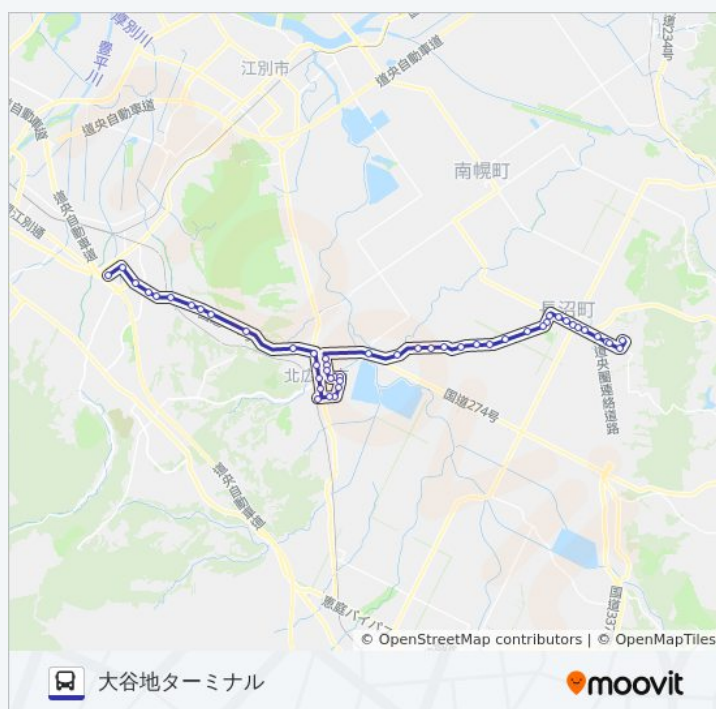

06:20 - 18:40

木曜日

06:20 - 18:40

金曜日

06:20 - 18:40

土曜日

06:30 - 17:05

大34バス情報

道順: 大谷地ターミナル

停留所: 49

旅行期間: 69分

路線概要:

東部小学校前

広島市街

北の台

共栄