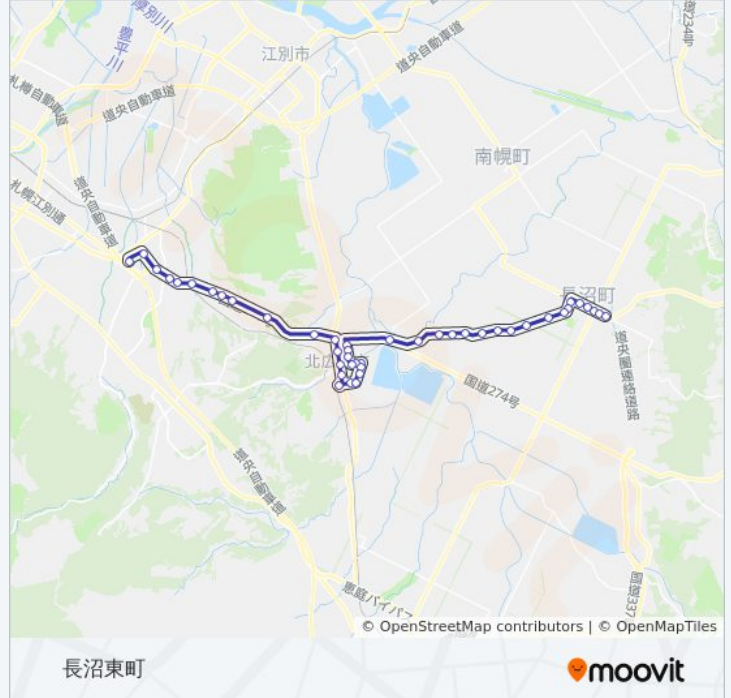

行幸橋

共栄

北の台

広島市街

大34 バスタイムスケジュール

長沼東町ルート時刻表:

日曜日	17:12 - 20:10
月曜日	16:25 - 22:08
火曜日	16:25 - 22:08
水曜日	16:25 - 22:08
木曜日	16:25 - 22:08
金曜日	16:25 - 22:08
土曜日	17:12 - 20:10

大34 バス情報

道順: 長沼東町

停留所: 44

旅行期間: 63分

路線概要:

東部小学校前
北広島駅
稲穂4丁目
稲穂11丁目
稲穂9丁目
稲穂8丁目
朝日町6丁目
公民館前
稲穂通
東共栄
東部中学校入口
東共栄2丁目
千歳橋
日進
西8線通
西7線通
西長沼
西5線通
黄金
西3線通
西2線通
稲穂
基線通
あかね団地
錦町
中央長沼
長沼町役場
農協前
東6丁目
長沼東町

電車のスケジュール、または地下鉄のスケジュール、北海道内のすべての公共交通機関の手順を確認します。