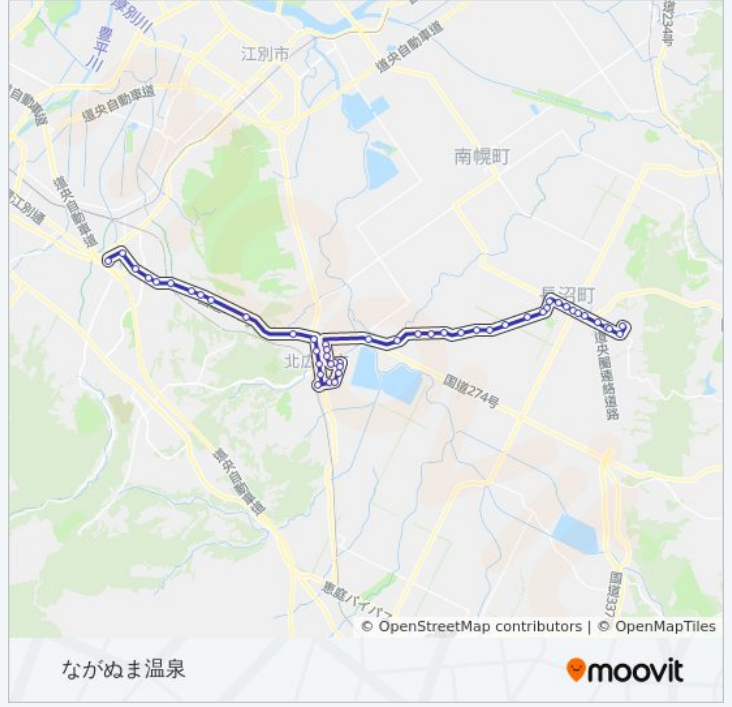

大34 バス行 (ながぬま温泉) には3ルートがあります。平日の運行時間は次のとおりです。

(1) ながぬま温泉 : 07:50 - 17:55 (2) 大谷地ターミナル : 06:20 - 18:40 (3) 長沼東町 : 16:25 - 22:08

Moovitアプリを使用して、最寄りの大34 バス駅を見つけ、次の大34 バスが到着するのはいつかを調べることができます。

最終停車地: ながぬま温泉

49回停車

[路線スケジュールを見る](#)

- 大谷地ターミナル
- 南旭町
- 厚別営業所前
- 上野幌中央
- 報恩学園前
- 上野幌駅通
- 西の里第二団地
- 西の里
- 西の里学校通
- 椴山
- 行幸橋
- 共栄
- 北の台
- 広島市街
- 東部小学校前
- 北広島駅
- 稲穂4丁目
- 稲穂11丁目
- 稲穂9丁目
- 稲穂8丁目
- 朝日町6丁目

大34 バスタイムスケジュール

ながぬま温泉ルート時刻表:

日曜日	09:00 - 17:50
月曜日	07:50 - 17:55
火曜日	07:50 - 17:55
水曜日	07:50 - 17:55
木曜日	07:50 - 17:55
金曜日	07:50 - 17:55
土曜日	09:00 - 17:50

大34 バス情報

道順: ながぬま温泉

停留所: 49

旅行期間: 68分

路線概要:

- 公民館前
- 稲穂通
- 東共栄
- 東部中学校入口
- 東共栄2丁目
- 千歳橋
- 日進
- 西8線通
- 西7線通
- 西長沼
- 西5線通
- 黄金
- 西3線通
- 西2線通
- 稲穂
- 基線通
- あかね団地
- 錦町
- 中央長沼
- 長沼町役場
- 農協前
- 東6丁目
- 長沼東町
- 湯の里
- 東5線
- 宝泉橋
- 東庭園前
- ながめま温泉

最終停車地: 大谷地ターミナル
 49回停車
[路線スケジュールを見る](#)

ながめま温泉

大34 バスタイムスケジュール
 大谷地ターミナルルート時刻表:

日曜日	06:30 - 17:05
月曜日	06:20 - 18:40

東庭園前

宝泉橋

東5線

湯の里