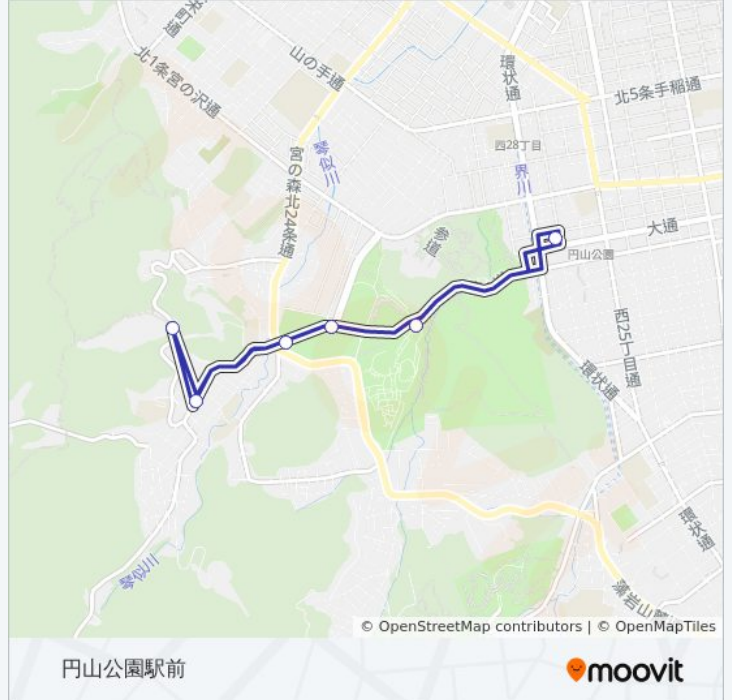

[路線スケジュールを見る](#)

円山公園駅前

円山動物園正門

総合グラウンド前

荒井山

大倉山ジャンプ競技場入口

大倉山ジャンプ競技場

大倉山ジャンプ競技場入口

荒井山

総合グラウンド前

円山動物園正門

円山公園駅前

くらまる号バスタイムスケジュール

円山公園駅前ルート時刻表:

日曜日	09:30 - 16:30
月曜日	09:30 - 16:30
火曜日	09:30 - 16:30
水曜日	09:30 - 16:30
木曜日	09:30 - 16:30
金曜日	09:30 - 16:30
土曜日	09:30 - 16:30

くらまる号バス情報

道順: 円山公園駅前

停留所: 11

旅行期間: 30 分

路線概要:

くらまる号バスのタイムスケジュールと路線図は、moovitapp.comのオフラインPDFでご覧いただけます。 [Moovit App](#)を使用して、ライブバスの時刻、電車のスケジュール、または地下鉄のスケジュール、北海道内のすべての公共交通機関の手順を確認します。

[Moovitについて](#) ・ [MaaSソリューション](#) ・ [サポート対象国](#) ・ [Mooviterコミュニティ](#)