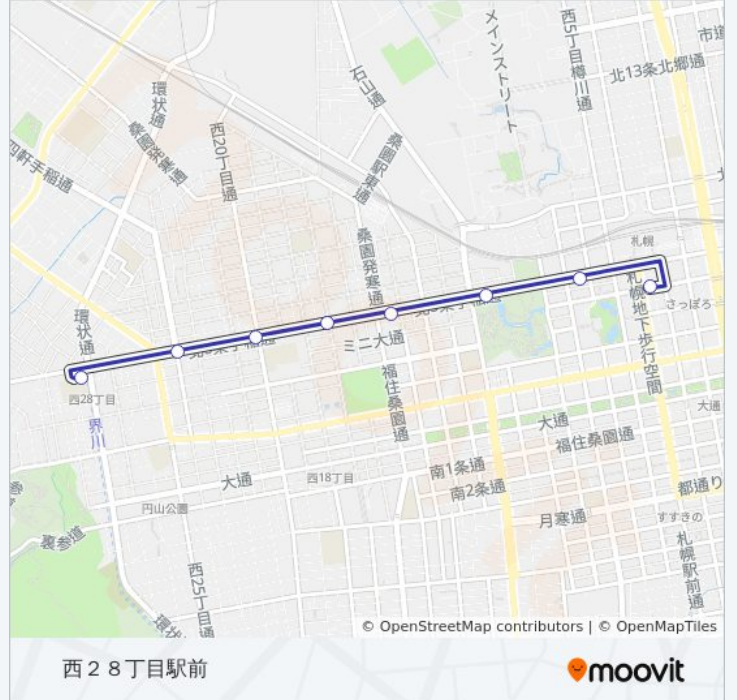

北 5 条西 7 丁目

札幌駅前(旧札幌西武)

5 4 バスタイムスケジュール

札幌駅前(旧札幌西武)ルート時刻表 :

日曜日	07:35 - 19:35
月曜日	07:30 - 20:35
火曜日	07:30 - 20:35
水曜日	07:30 - 20:35
木曜日	07:30 - 20:35
金曜日	07:30 - 20:35
土曜日	07:35 - 19:35

5 4 バス情報**道順:** 札幌駅前(旧札幌西武)**停留所:** 8**旅行期間:** 20 分**路線概要:**

最終停車地: 西 2 8 丁目駅前

8回停車

[路線スケジュールを見る](#)

札幌駅前(旧札幌西武)

北 5 条西 7 丁目

北 5 条西 1 0 丁目

北 5 条西 1 3 丁目

北 5 条西 1 7 丁目

北 5 条西 2 0 丁目

北 5 条西 2 4 丁目

西 2 8 丁目駅前

5 4 バスタイムスケジュール

西 2 8 丁目駅前ルート時刻表 :

日曜日	08:10 - 19:10
月曜日	07:20 - 21:10
火曜日	07:20 - 21:10
水曜日	07:20 - 21:10
木曜日	07:20 - 21:10
金曜日	07:20 - 21:10
土曜日	08:10 - 19:10

5 4 バス情報

道順: 西 2 8 丁目駅前

停留所: 8

旅行期間: 20 分

路線概要:

5 4 バスのタイムスケジュールと路線図は、moovitapp.comのオフラインPDFでご覧いただけます。 [Moovit App](#)を使用して、ライブバスの時刻、電車のスケジュール、または地下鉄のスケジュール、北海道内のすべての公共交通機関の手順を確認します。

[Moovitについて](#) ・ [MaaSソリューション](#) ・ [サポート対象国](#) ・ [Mooviterコミュニティ](#)