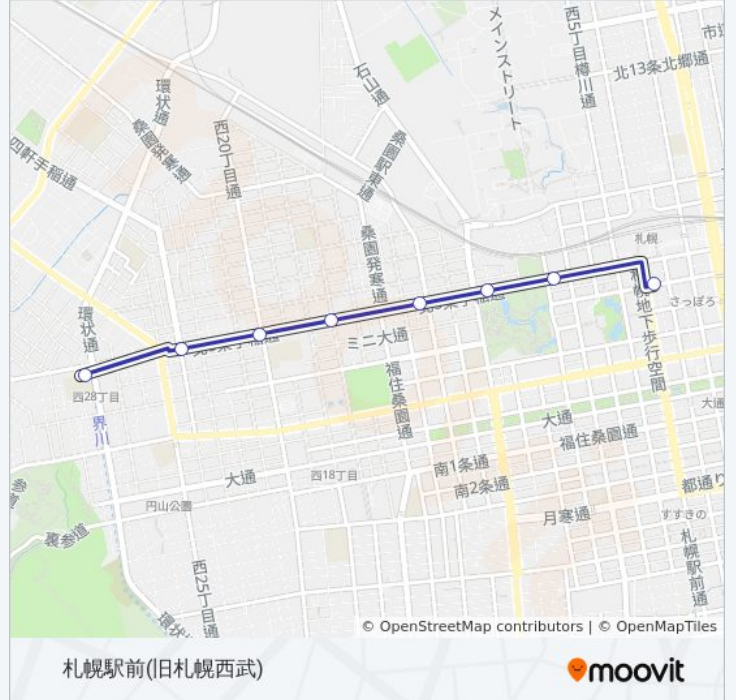

8回停車

[路線スケジュールを見る](#)

西 2 8 丁目駅前

北 5 条西 2 4 丁目

北 5 条西 2 0 丁目

北 5 条西 1 7 丁目

北 5 条西 1 3 丁目

北 5 条西 1 0 丁目 (札幌)

北 5 条西 7 丁目

札幌駅前(旧札幌西武)

5 4 バスタイムスケジュール

札幌駅前(旧札幌西武)ルート時刻表 :

日曜日	07:35 - 19:35
月曜日	07:30 - 20:35
火曜日	07:30 - 20:35
水曜日	07:30 - 20:35
木曜日	07:30 - 20:35
金曜日	07:30 - 20:35
土曜日	07:35 - 19:35

5 4 バス情報**道順:** 札幌駅前(旧札幌西武)**停留所:** 8**旅行期間:** 20 分**路線概要:**

最終停車地: 西 2 8 丁目駅前

8回停車

[路線スケジュールを見る](#)

札幌駅前(旧札幌西武)

北 5 条西 7 丁目

北 5 条西 1 0 丁目

北 5 条西 1 3 丁目

北 5 条西 1 7 丁目

北 5 条西 2 0 丁目

北 5 条西 2 4 丁目

西 2 8 丁目駅前

5 4 バスタイムスケジュール

西 2 8 丁目駅前ルート時刻表 :

日曜日	08:10 - 19:10
月曜日	07:20 - 21:10
火曜日	07:20 - 21:10
水曜日	07:20 - 21:10
木曜日	07:20 - 21:10
金曜日	07:20 - 21:10
土曜日	08:10 - 19:10

5 4 バス情報