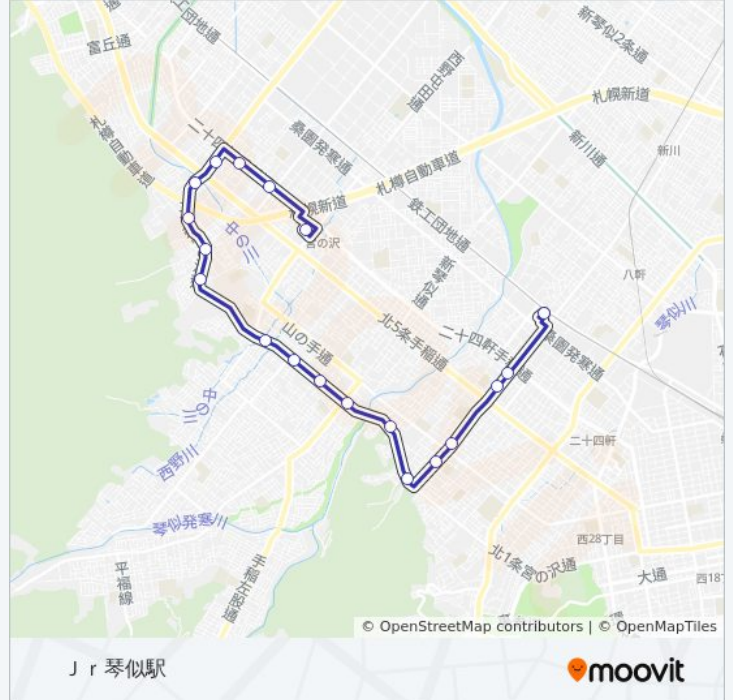

旅行期間: 39 分

路線概要:

最終停車地: J r 琴似駅

19回停車

[路線スケジュールを見る](#)

- 地下鉄宮の沢駅前
- 発寒6条13丁目
- 宮の沢1条5丁目
- 追分通
- 西宮の沢5条1丁目
- 宮の沢3条5丁目
- 宮の沢3条4丁目
- 宮の沢3条3丁目
- 西野3条8丁目
- 西野3条6丁目
- 西野3条4丁目
- 山の手橋
- 山の手7条7丁目
- 山の手4条11丁目
- 山の手3条8丁目
- 山の手3条6丁目
- 西区役所前
- 地下鉄琴似駅前

琴29 バスタイムスケジュール

J r 琴似駅ルート時刻表:

日曜日	06:10 - 19:40
月曜日	06:10 - 20:30
火曜日	06:10 - 20:30
水曜日	06:10 - 20:30
木曜日	06:10 - 20:30
金曜日	06:10 - 20:30
土曜日	06:10 - 19:40

琴29 バス情報

道順: J r 琴似駅

停留所: 19

旅行期間: 39分

路線概要: