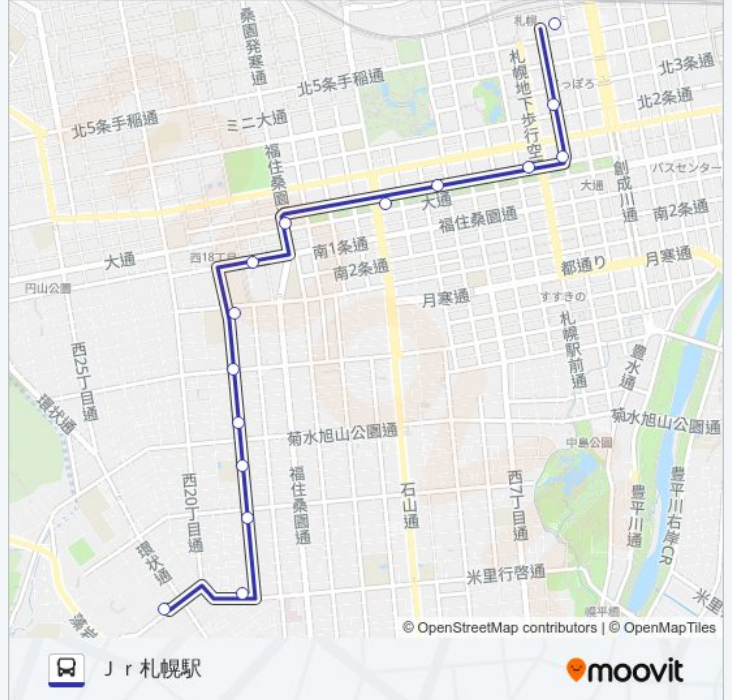

医大病院前

南3条西1 6丁目

南6条西1 6丁目

南8条西1 6丁目

南9条西1 6丁目

南1 1条西1 6丁目

南1 4条西1 7丁目

啓明ターミナル

南6条西16丁目

南3条西16丁目

医大病院前

大通西14丁目

西11丁目駅前

大通西8丁目

大通西4丁目

大通西3丁目

北2条西3丁目

J r 札幌駅

5 1 バスタイムスケジュール

J r 札幌駅ルート時刻表:

日曜日	07:50 - 18:15
月曜日	07:24 - 18:15
火曜日	07:24 - 18:15
水曜日	07:24 - 18:15
木曜日	07:24 - 18:15
金曜日	07:24 - 18:15
土曜日	07:50 - 18:15

5 1 バス情報

道順: J r 札幌駅

停留所: 15

旅行期間: 30分

路線概要:

5 1 バスのタイムスケジュールと路線図は、moovitapp.comのオフラインPDFでご覧いただけます。 [Moovit App](#)を使用して、ライブバスの時刻、電車のスケジュール、または地下鉄のスケジュール、北海道内のすべての公共交通機関の手順を確認します。

[Moovitについて](#) ・ [MaaSソリューション](#) ・ [サポート対象国](#) ・ [Mooviterコミュニティ](#)