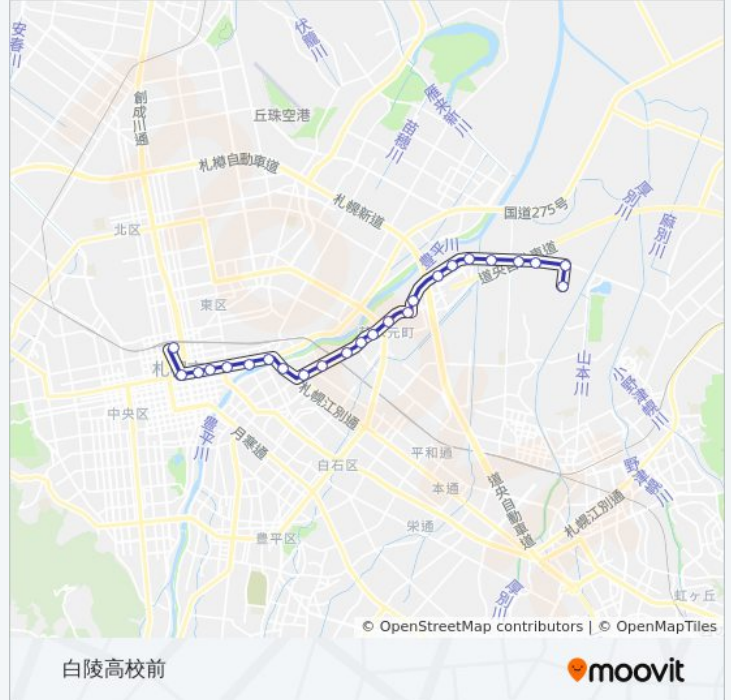

## 白陵高校前

アプリを使って見る

9 バス行白陵高校前にはルートが1つあります。平日の運行時間は次のとおりです。

(1) 白陵高校前：14:55 - 19:55

Moovitアプリを使用して、最寄りの9 バス駅を見つけ、次の9バスが到着するのはいつかを調べることができます。

## 9 バスタイムスケジュール

白陵高校前ルート時刻表：

日曜日	運行不可
月曜日	14:55 - 19:55
火曜日	14:55 - 19:55
水曜日	14:55 - 19:55
木曜日	14:55 - 19:55
金曜日	14:55 - 19:55
土曜日	運行不可

## 9 バス情報

道順: 白陵高校前

停留所: 24

旅行期間: 40分

路線概要:

六号幹線通

白陵高校前

9 バスのタイムスケジュールと路線図は、moovitapp.comのオフラインPDFでご覧いただけます。 [Moovit App](#)を使用して、ライブバスの時刻、電車のスケジュール、または地下鉄のスケジュール、北海道内のすべての公共交通機関の手順を確認します。