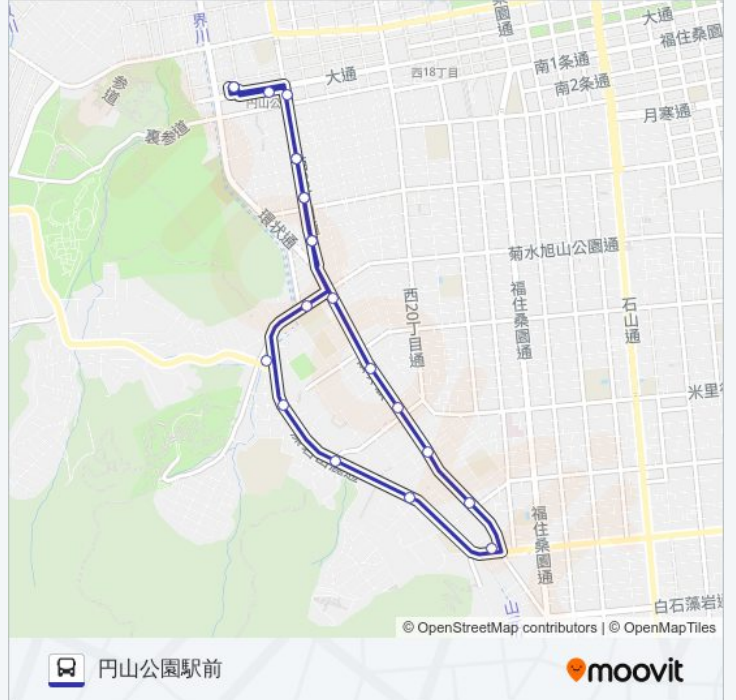

循環円10

円山公園駅前

アプリを使って見る

循環円10 バス行円山公園駅前にはルートが1つあります。平日の運行時間は次のとおりです。

(1) 円山公園駅前 : 07:23 - 22:02

Moovitアプリを使用して、最寄りの循環円10 バス駅を見つけ、次の循環円10バスが到着するのはいつかを調べることができます。

最終停車地: 円山公園駅前

21回停車

[路線スケジュールを見る](#)

- 円山公園駅前
- 大通西25丁目
- 南3条西25丁目
- 南6条西25丁目
- 南7条西25丁目
- 南8条西25丁目
- 界川
- 旭丘高校前
- 慈啓会前
- 伏見町高台
- 南19条西16丁目
- 南17条西18丁目
- 南15条西19丁目
- 南13条西22丁目
- 南11条西22丁目
- 南9条西22丁目(環状通)
- 南7条西25丁目
- 南6条西25丁目
- 南3条西25丁目
- 大通西25丁目
- 円山公園駅前

循環円10 バスタイムスケジュール

円山公園駅前ルート時刻表:

日曜日	07:43 - 22:02
月曜日	07:23 - 22:02
火曜日	07:23 - 22:02
水曜日	07:23 - 22:02
木曜日	07:23 - 22:02
金曜日	07:23 - 22:02
土曜日	07:43 - 22:02

循環円10 バス情報

道順: 円山公園駅前

停留所: 21

旅行期間: 29分

路線概要:

循環円10バスのタイムスケジュールと路線図は、moovitapp.comのオフラインPDFでご覧いただけます。 [Moovit App](#)を使用して、ライブバスの時刻、電車のスケジュール、または地下鉄のスケジュール、北海道内のすべての公共交通機関の手順を確認します。

[Moovitについて](#) ・ [MaaSソリューション](#) ・ [サポート対象国](#) ・ [Mooviterコミュニティ](#)