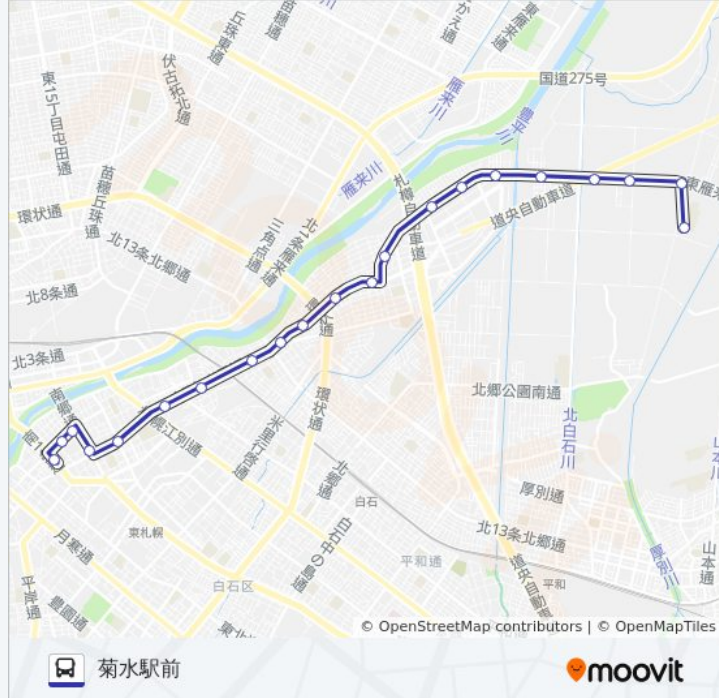

菊7 バスタイムスケジュール

白陵高校前ルート時刻表:

日曜日	07:03
月曜日	07:50 - 08:00
火曜日	07:50 - 08:00
水曜日	07:50 - 08:00
木曜日	07:50 - 08:00
金曜日	07:50 - 08:00
土曜日	07:03

菊7 バス情報

道順: 白陵高校前

停留所: 20

旅行期間: 28分

路線概要:

最終停車地: 菊水駅前

21回停車

[路線スケジュールを見る](#)

- 白陵高校前
- 六号幹線通
- 東米里
- 厚別幹線通
- 東栄北
- 米里5条1丁目
- 米里4条1丁目
- 米里3条1丁目
- 米里1条2丁目
- 菊水元町9条2丁目
- 菊水元町7条
- 菊水元町5条
- 菊水元町3条2丁目
- 菊水元町2条2丁目
- 菊水上町3条3丁目
- 上白石小学校前
- 菊水7条2丁目
- 菊水6条2丁目

菊7 バスタイムスケジュール

菊水駅前ルート時刻表：

日曜日	06:18
月曜日	06:52 - 07:27
火曜日	06:52 - 07:27
水曜日	06:52 - 07:27
木曜日	06:52 - 07:27
金曜日	06:52 - 07:27
土曜日	06:18

菊7 バス情報

道順: 菊水駅前

停留所: 21

旅行期間: 33分

路線概要:

菊水5条2丁目

国立病院前

菊水駅前

菊7バスのタイムスケジュールと路線図は、moovitapp.comのオフラインPDFでご覧いただけます。[Moovit App](#)を使用して、ライブバスの時刻、電車のスケジュール、または地下鉄のスケジュール、北海道内のすべての公共交通機関の手順を確認します。

[Moovitについて](#) ・ [MaaSソリューション](#) ・ [サポート対象国](#) ・ [Mooviterコミュニティ](#)