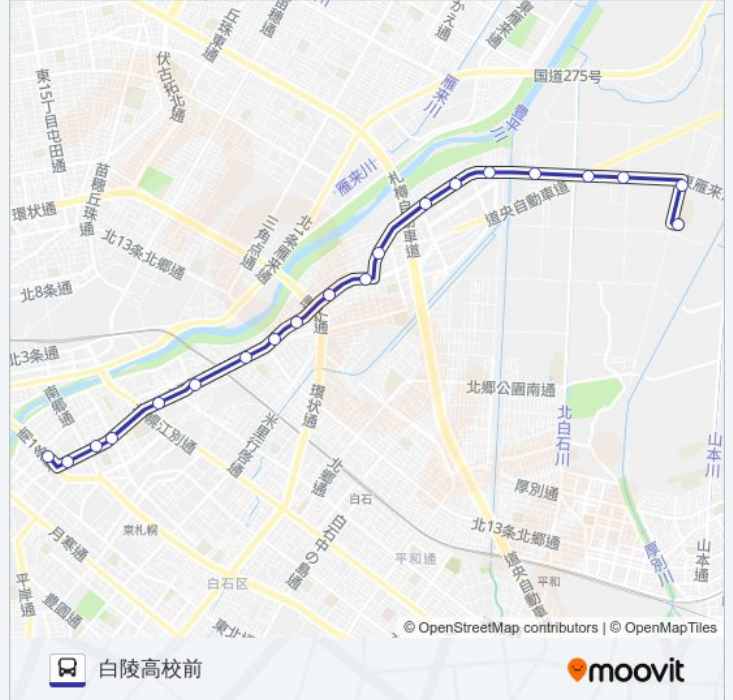

菊7 バス行 (白陵高校前) には2ルートがあります。平日の運行時間は次のとおりです。

(1) 白陵高校前 : 07:50 - 08:00 (2) 菊水駅前 : 06:52 - 07:27

Moovitアプリを使用して、最寄りの菊7 バス駅を見つけ、次の菊7バスが到着するのはいつかを調べることができます。

最終停車地: 白陵高校前

20回停車

[路線スケジュールを見る](#)

- 菊水駅前
- 菊水4条2丁目
- 幌東中学校前
- 菊水7条2丁目
- 上白石小学校前
- 菊水上町3条3丁目
- 菊水元町2条2丁目
- 菊水元町3条2丁目
- 菊水元町5条
- 菊水元町7条
- 菊水元町9条2丁目
- 米里1条2丁目
- 米里3条1丁目
- 米里4条1丁目
- 米里5条1丁目
- 東栄北
- 厚別幹線通
- 東米里
- 六号幹線通
- 白陵高校前

菊7 バスタイムスケジュール

白陵高校前ルート時刻表:

日曜日	07:03
月曜日	07:50 - 08:00
火曜日	07:50 - 08:00
水曜日	07:50 - 08:00
木曜日	07:50 - 08:00
金曜日	07:50 - 08:00
土曜日	07:03

菊7 バス情報

道順: 白陵高校前

停留所: 20

旅行期間: 28分

路線概要:

最終停車地: 菊水駅前

21回停車

[路線スケジュールを見る](#)

- 白陵高校前
- 六号幹線通
- 東米里
- 厚別幹線通
- 東栄北
- 米里5条1丁目
- 米里4条1丁目
- 米里3条1丁目
- 米里1条2丁目
- 菊水元町9条2丁目
- 菊水元町7条
- 菊水元町5条
- 菊水元町3条2丁目
- 菊水元町2条2丁目
- 菊水上町3条3丁目
- 上白石小学校前
- 菊水7条2丁目
- 菊水6条2丁目

菊7 バスタイムスケジュール

菊水駅前ルート時刻表：

日曜日	06:18
月曜日	06:52 - 07:27
火曜日	06:52 - 07:27
水曜日	06:52 - 07:27
木曜日	06:52 - 07:27
金曜日	06:52 - 07:27
土曜日	06:18

菊7 バス情報

道順: 菊水駅前

停留所: 21

旅行期間: 33分

路線概要: