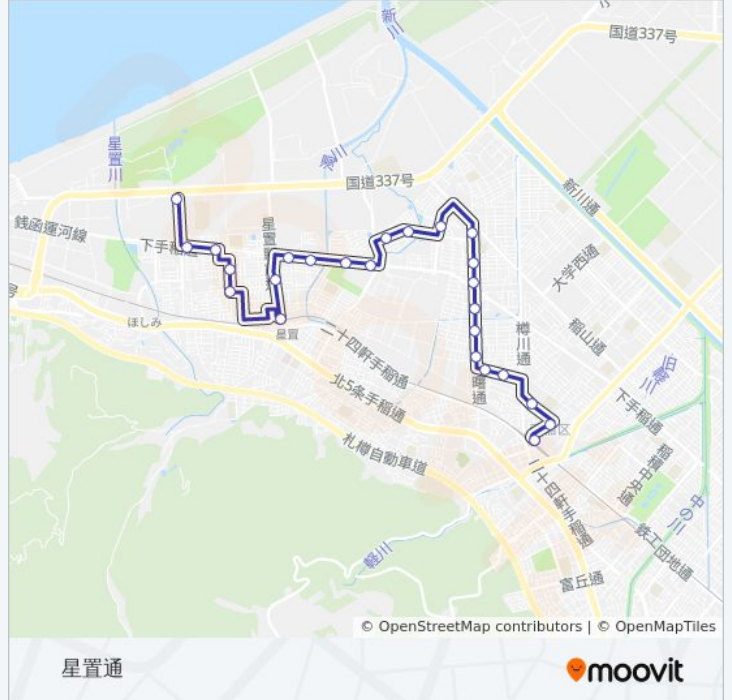

星置地区センター

星置2条2丁目北

星置スケート場

星置2条1丁目北

明日風3丁目

明日風3丁目東

明日風5丁目

曙通

日曜日	06:45 - 07:44
月曜日	06:45 - 07:15
火曜日	06:45 - 07:15
水曜日	06:45 - 07:15
木曜日	06:45 - 07:15
金曜日	06:45 - 07:15
土曜日	06:45 - 07:44

手84 バス情報

道順: 手稲駅北口

停留所: 25

旅行期間: 26 分

路線概要:

手稲区体育館前
前田変電所前
手稲区役所前
手稲駅北口

最終停車地: 星置通

25回停車

[路線スケジュールを見る](#)

手稲駅北口
手稲区役所前
前田変電所前
手稲区体育館前
曙2条2丁目
曙3条2丁目
曙4条2丁目
曙5条2丁目
曙6条2丁目
曙7条2丁目
曙通
明日風5丁目
明日風3丁目東
明日風3丁目
星置2条1丁目北
星置スケート場
星置2条2丁目北
星置地区センター

手84 バスタイムスケジュール

星置通ルート時刻表：

日曜日	17:18 - 19:43
月曜日	17:31 - 20:18
火曜日	17:31 - 20:18
水曜日	17:31 - 20:18
木曜日	17:31 - 20:18
金曜日	17:31 - 20:18
土曜日	17:18 - 19:43

手84 バス情報

道順: 星置通

停留所: 25

旅行期間: 28分

路線概要:

星置 2 条 3 丁目
星置 駅
星置 1 条 6 丁目
星置 2 条 6 丁目
星置 3 条 6 丁目
星置 養護学校前
星置 通

手 8 4 バスのタイムスケジュールと路線図は、moovitapp.comのオフラインPDFでご覧いただけます。 [Moovit App](#)を使用して、ライブバスの時刻、電車のスケジュール、または地下鉄のスケジュール、北海道内のすべての公共交通機関の手順を確認します。