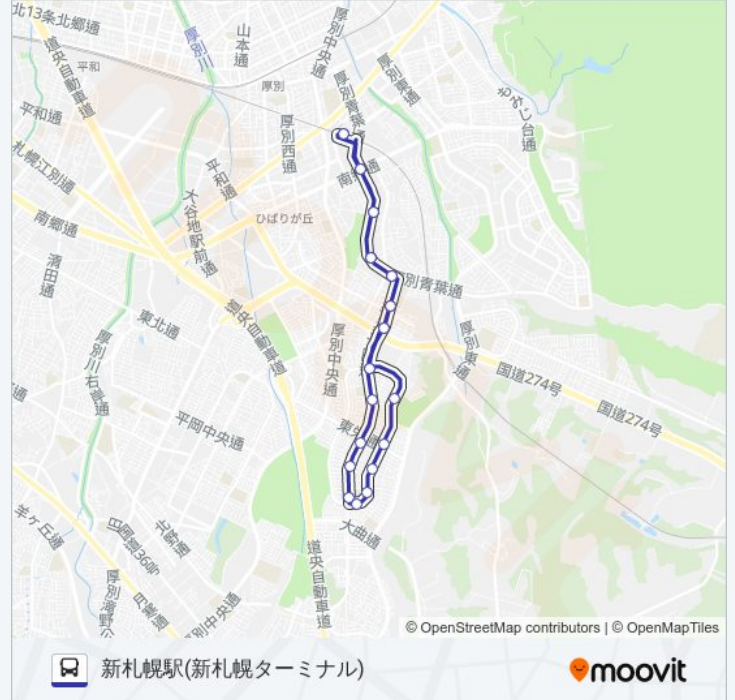

循環新14

新札幌駅(新札幌ターミナル)

アプリを使って見る

循環新14 バス行新札幌駅(新札幌ターミナル)にはルートが1つあります。平日の運行時間は次のとおりです。

(1) 新札幌駅(新札幌ターミナル) : 08:27 - 21:57

Moovitアプリを使用して、最寄りの循環新14 バス駅を見つけ、次の循環新14 バスが到着するのはいつかを調べることができます。

最終停車地: 新札幌駅(新札幌ターミナル)

あきのみち

上野幌3条5丁目

エデンの街入口

上野幌中央公園

厚別南7丁目

新札幌わかば小学校

青葉町9丁目

循環新14 バスタイムスケジュール

新札幌駅(新札幌ターミナル)ルート時刻表:

日曜日	09:55 - 21:02
月曜日	08:27 - 21:57
火曜日	08:27 - 21:57
水曜日	08:27 - 21:57
木曜日	08:27 - 21:57
金曜日	08:27 - 21:57
土曜日	09:55 - 21:02

循環新14 バス情報

道順: 新札幌駅(新札幌ターミナル)

停留所: 25

旅行期間: 35分

路線概要:

青葉町 8 丁目

青葉町中央

青葉町 2 丁目

新札幌駅(新札幌ターミナル)

循環新 1 4 バスのタイムスケジュールと路線図は、moovitapp.comのオフラインPDFでご覧いただけます。 [Moovit App](#)を使用して、ライブバスの時刻、電車のスケジュール、または地下鉄のスケジュール、北海道内のすべての公共交通機関の手順を確認します。

[Moovitについて](#) ・ [MaaSソリューション](#) ・ [サポート対象国](#) ・ [Mooviterコミュニティ](#)