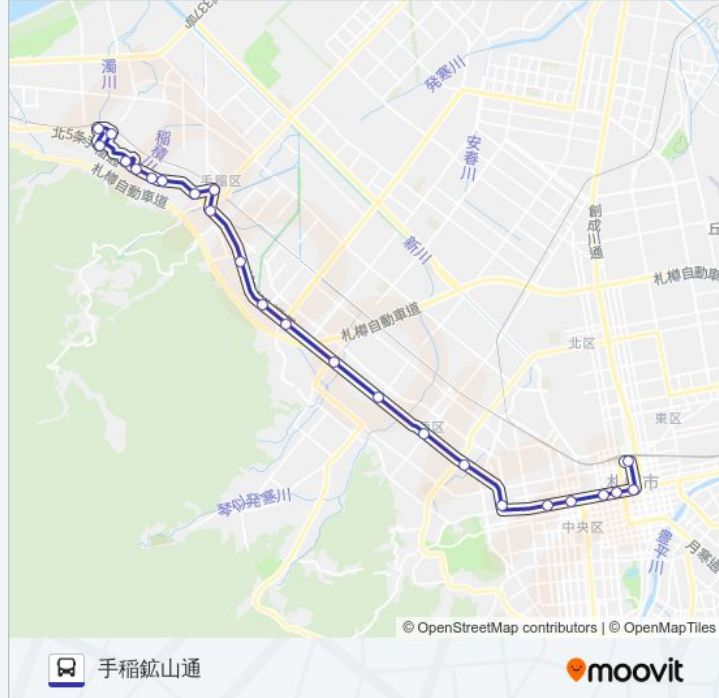

## 快速64 バスタイムスケジュール

手稲鉾山通ルート時刻表:

日曜日	運行不可
月曜日	13:58 - 19:08
火曜日	13:58 - 19:08
水曜日	13:58 - 19:08
木曜日	13:58 - 19:08
金曜日	13:58 - 19:08
土曜日	運行不可

## 快速64 バス情報

道順: 手稲鉾山通

停留所: 24

旅行期間: 61分

路線概要:

手稲稲穂1条7丁目東

手稲稲穂1条7丁目北

手稲鉦山通

### 最終停車地: J r 札幌駅

24回停車

[路線スケジュールを見る](#)

手稲稲穂1条7丁目東

手稲稲穂1条7丁目北

手稲鉦山通

手稲稲穂2条5丁目

手稲営業所前