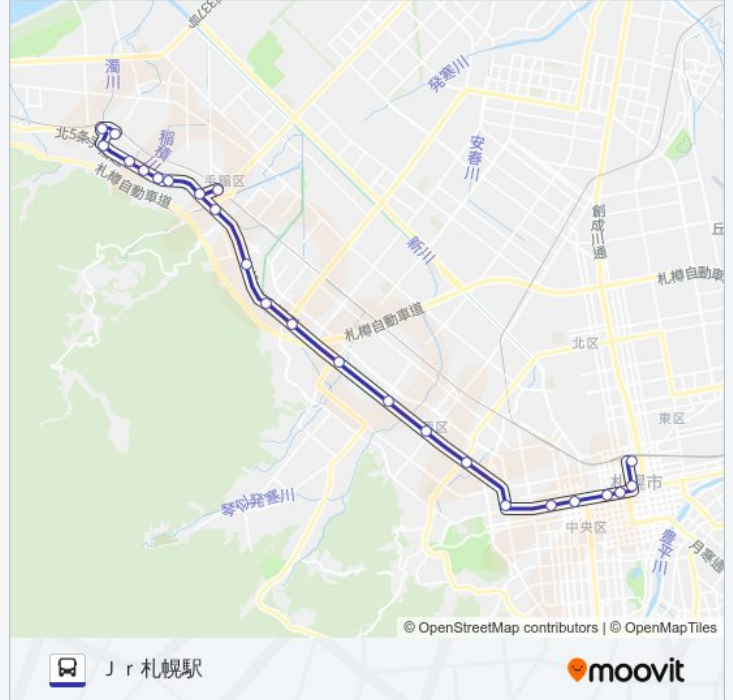

### 快速64バス情報

道順: J r 札幌駅

停留所: 24

旅行期間: 60分

路線概要:

道立近代美術館

北1条西12丁目

北1条西7丁目

北1条西4丁目

時計台前(西3)

Jr札幌駅

快速64バスのタイムスケジュールと路線図は、moovitapp.comのオフラインPDFでご覧いただけます。[Moovit App](#)を使用して、ライブバスの時刻、電車のスケジュール、または地下鉄のスケジュール、北海道内のすべての公共交通機関の手順を確認します。

[Moovitについて](#) ・ [MaaSソリューション](#) ・ [サポート対象国](#) ・ [Mooviterコミュニティ](#)