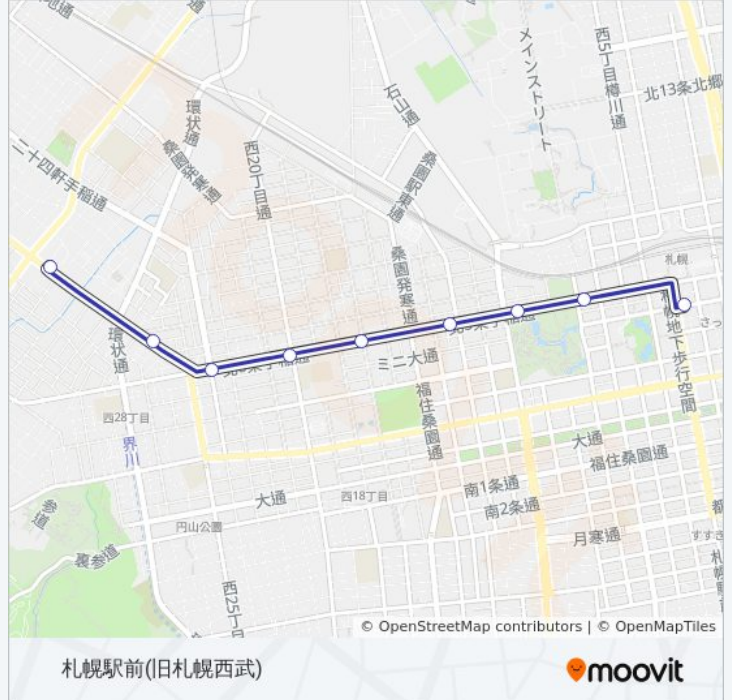

琴似営業所前

北6条西26丁目

北5条西24丁目

北5条西20丁目

北5条西17丁目

北5条西13丁目

北5条西10丁目 (札幌)

北5条西7丁目

札幌駅前(旧札幌西武)

58 バスタイムスケジュール

札幌駅前(旧札幌西武)ルート時刻表:

日曜日	07:00 - 21:35
月曜日	06:43 - 21:35
火曜日	06:43 - 21:35
水曜日	06:43 - 21:35
木曜日	06:43 - 21:35
金曜日	06:43 - 21:35
土曜日	07:00 - 21:35

58 バス情報

道順: 札幌駅前(旧札幌西武)

停留所: 9

旅行期間: 20 分

路線概要:

最終停車地: 琴似営業所前

9回停車

[路線スケジュールを見る](#)

札幌駅前(旧札幌西武)

北5条西7丁目

北5条西10丁目

北5条西13丁目

北5条西17丁目

北5条西20丁目

北5条西24丁目

北6条西26丁目

琴似営業所前

58 バスタイムスケジュール

琴似営業所前ルート時刻表:

日曜日	07:35 - 22:10
月曜日	07:35 - 22:20
火曜日	07:35 - 22:20
水曜日	07:35 - 22:20
木曜日	07:35 - 22:20
金曜日	07:35 - 22:20
土曜日	07:35 - 22:10